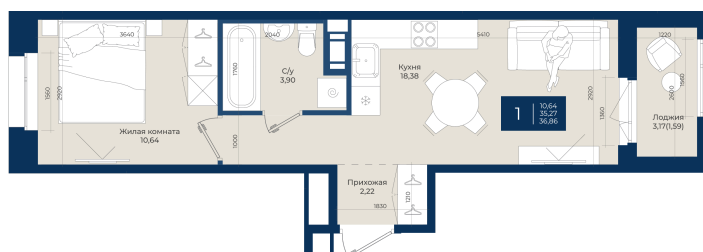

Номер: 198

1 комнатная 36.86 м²

Отсканируйте QR-код
и смотрите на сайте
новатория.спб.рф

~~6 266 200 руб.~~

5 827 566 руб.

В ипотеку от 19 631 руб.

Ипотека 4,3%

Корпус	Корпус А, 2 очередь	Этаж	3
Секция	5	Сдача	4 кв. 2027

21.04.2026 11:54 (Мск)

Не является публичной офертой, цена может быть скорректирована. Информация взята с сайта «новатория.спб.рф»

На этаже 3

1 комнатная 36.86 м²

21.04.2026 11:54 (Мск)

Не является публичной офертой, цена может быть скорректирована. Информация взята с сайта «новатория.спб.рф»

На генплане Корпус А, 2 очередь

1 комнатная 36.86 м²

21.04.2026 11:54 (Мск)

Не является публичной офертой, цена может быть скорректирована. Информация взята с сайта «новатория.спб.рф»