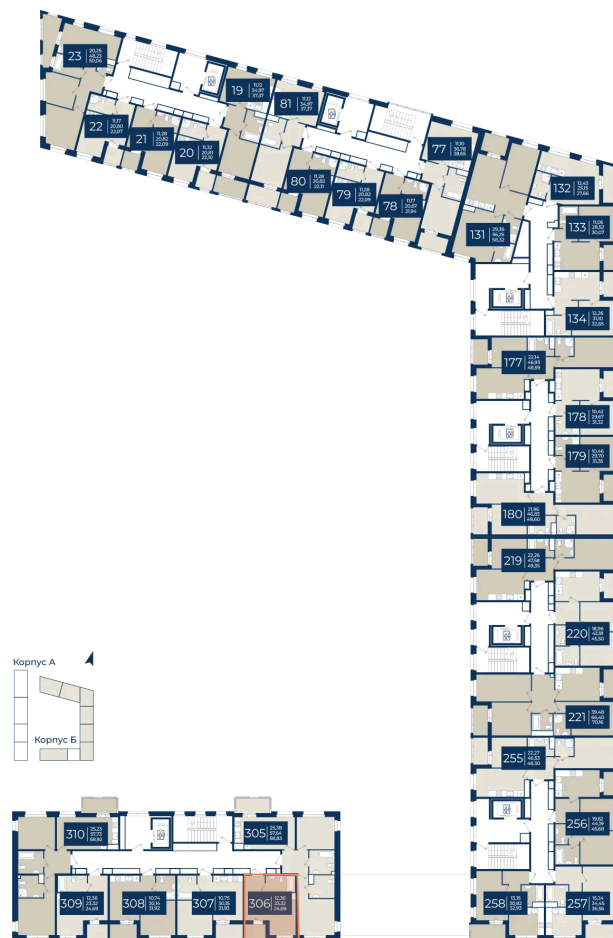

Номер: 306

# Студия 24.69 м<sup>2</sup>

Отсканируйте QR-код  
и смотрите на сайте  
новатория.спб.рф

~~5 486 118 руб.~~

**4 827 784 руб.**

В ипотеку от 16 263 руб.

Ипотека 4,3%

Ю

Корпус	Корпус Б, 1 очередь	Этаж	5
Секция	7	Сдача	4 кв. 2026

# На этаже 5

Студия 24.69 м<sup>2</sup>

30.06.2026 02:32 (Мск)

Не является публичной офертой, цена может быть скорректирована.  
Информация взята с сайта «новатория.спб.рф».

# На генплане Корпус Б, 1 очередь

Студия 24.69 м<sup>2</sup>

30.06.2026 02:32 (Мск)

Не является публичной офертой, цена может быть скорректирована.  
Информация взята с сайта «новатория.спб.рф».