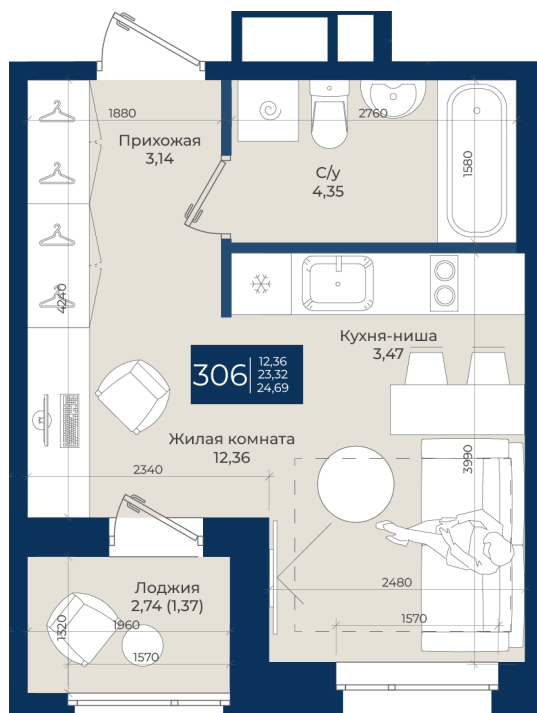

Номер: 306

Студия 24.69 м²

Отсканируйте QR-код
и смотрите на сайте
новатория.спб.рф

~~5 486 118 руб.~~

4 827 784 руб.

В ипотеку от 16 263 руб.

Ипотека 4,3%

Ю

Корпус	Корпус Б, 1 очередь	Этаж	5
Секция	7	Сдача	4 кв. 2026

30.06.2026 01:40 (Мск)

Не является публичной офертой, цена может быть скорректирована.
Информация взята с сайта «новатория.спб.рф».

На этаже 5

Студия 24.69 м²

30.06.2026 01:40 (Мск)

Не является публичной офертой, цена может быть скорректирована.
Информация взята с сайта «новатория.спб.рф».

На генплане Корпус Б, 1 очередь

Студия 24.69 м²

30.06.2026 01:40 (Мск)

Не является публичной офертой, цена может быть скорректирована.
Информация взята с сайта «новатория.спб.рф».