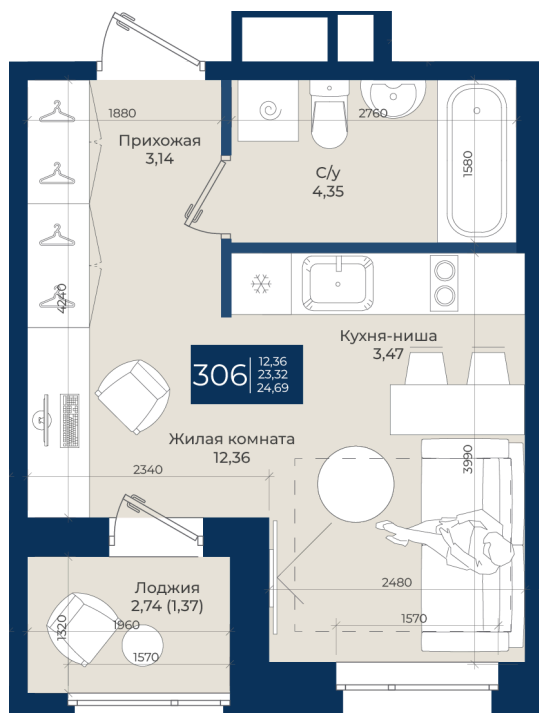

Номер: 306

# Студия 24.69 м<sup>2</sup>

Отсканируйте QR-код  
и смотрите на сайте  
новатория.спб.рф

~~5 486 118 руб.~~

**4 827 784 руб.**

В ипотеку от 16 263 руб.

Ипотека 4,3%

Ю

Корпус	Корпус Б, 1 очередь	Этаж	5
Секция	7	Сдача	4 кв. 2026

# На этаже 5

Студия 24.69 м<sup>2</sup>

30.06.2026 02:32 (Мск)

Не является публичной офертой, цена может быть скорректирована.  
Информация взята с сайта «новатория.спб.рф».

# На генплане Корпус Б, 1 очередь

Студия 24.69 м<sup>2</sup>

30.06.2026 02:32 (Мск)

Не является публичной офертой, цена может быть скорректирована.  
Информация взята с сайта «новатория.спб.рф».