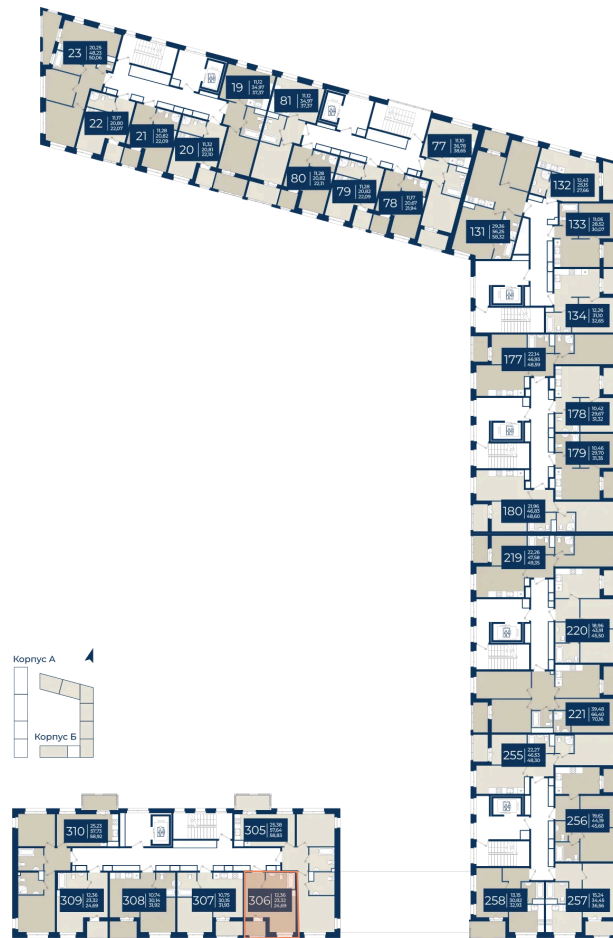

Номер: 306

Студия 24.69 м²

Отсканируйте QR-код
и смотрите на сайте
новатория.спб.рф

~~5 486 118 руб.~~

4 827 784 руб.

В ипотеку от 16 263 руб.

Ипотека 4,3%

Ю

Корпус	Корпус Б, 1 очередь	Этаж	5
Секция	7	Сдача	4 кв. 2026

30.06.2026 01:40 (Мск)

Не является публичной офертой, цена может быть скорректирована.
Информация взята с сайта «новатория.спб.рф».

На этаже 5

Студия 24.69 м²

30.06.2026 01:40 (Мск)

Не является публичной офертой, цена может быть скорректирована.
Информация взята с сайта «новатория.спб.рф».

На генплане Корпус Б, 1 очередь

Студия 24.69 м²

30.06.2026 01:40 (Мск)

Не является публичной офертой, цена может быть скорректирована.
Информация взята с сайта «новатория.спб.рф».