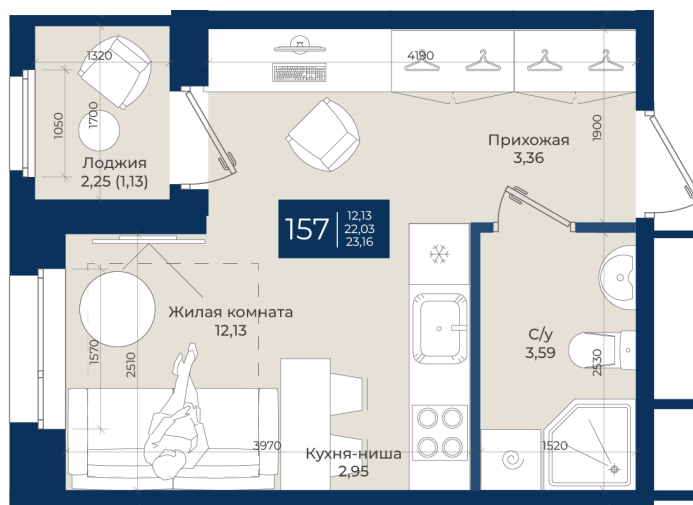

Номер: 157

Студия 23.16 м²

Отсканируйте QR-код
и смотрите на сайте
новатория.спб.рф

~~5 157 732 руб.~~

4 538 804 руб.

В ипотеку от 15 290 руб.

Ипотека 4,3%

3

Корпус	Корпус А, 1 очередь	Этаж	12
Секция	3	Сдача	4 кв. 2026

06.06.2026 19:05 (Мск)

Не является публичной офертой, цена может быть скорректирована.
Информация взята с сайта «новатория.спб.рф».

На этаже 12

Студия 23.16 м²

06.06.2026 19:05 (Мск)

Не является публичной офертой, цена может быть скорректирована.
Информация взята с сайта «новатория.спб.рф».

На генплане Корпус А, 1 очередь

Студия 23.16 м²

06.06.2026 19:05 (Мск)