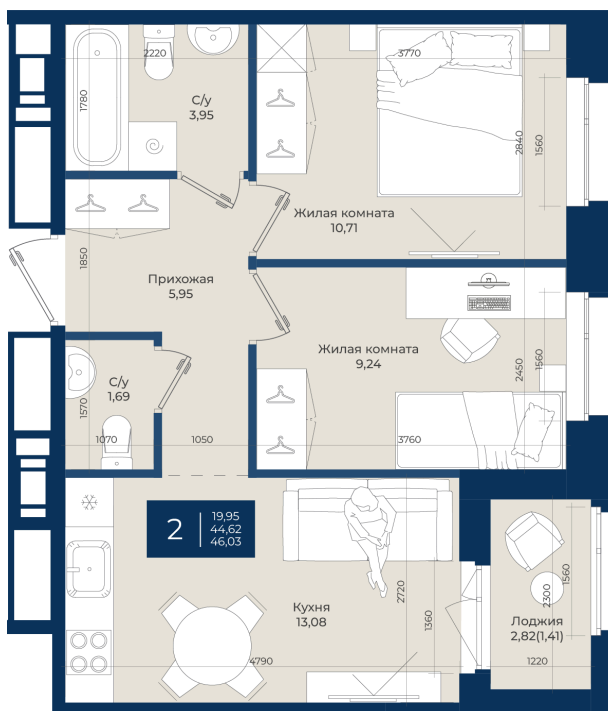

Номер: 371

2 комнатная 46.03 м²

Отсканируйте QR-код
и смотрите на сайте
новатория.спб.рф

~~8 400 475 руб.~~

7 812 442 руб.

В ипотеку от 26 318 руб.

Ипотека 4,3%

Корпус	Корпус А, 2 очередь	Этаж	6
Секция	7	Сдача	4 кв. 2027

21.04.2026 16:33 (Мск)

Не является публичной офертой, цена может быть скорректирована. Информация взята с сайта «новатория.спб.рф»

На этаже 6

2 комнатная 46.03 м²

21.04.2026 16:33 (Мск)

Не является публичной офертой, цена может быть скорректирована. Информация взята с сайта «новатория.спб.рф»

На генплане Корпус А, 2 очередь

2 комнатная 46.03 м²

21.04.2026 16:33 (Мск)

Не является публичной офертой, цена может быть скорректирована. Информация взята с сайта «новатория.спб.рф»