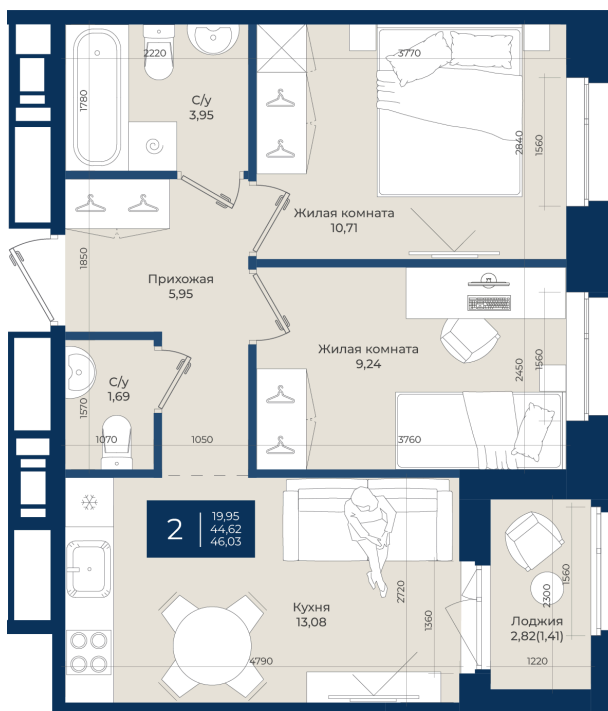

Номер: 371

2 комнатная 46.03 м²

Отсканируйте QR-код
и смотрите на сайте
новатория.спб.рф

~~8 400 475 руб.~~

7 560 428 руб.

В ипотеку от 25 469 руб.

Ипотека 4,3%

Корпус	Корпус А, 2 очередь	Этаж	6
Секция	7	Сдача	4 кв. 2027

06.06.2026 21:13 (Мск)

Не является публичной офертой, цена может быть скорректирована.
Информация взята с сайта «новатория.спб.рф».

На этаже 6

2 комнатная 46.03 м²

Не является публичной офертой, цена может быть скорректирована.
Информация взята с сайта «новатория.спб.рф».

На генплане Корпус А, 2 очередь

2 комнатная 46.03 м²

06.06.2026 21:13 (Мск)

Не является публичной офертой, цена может быть скорректирована.
Информация взята с сайта «новатория.спб.рф».