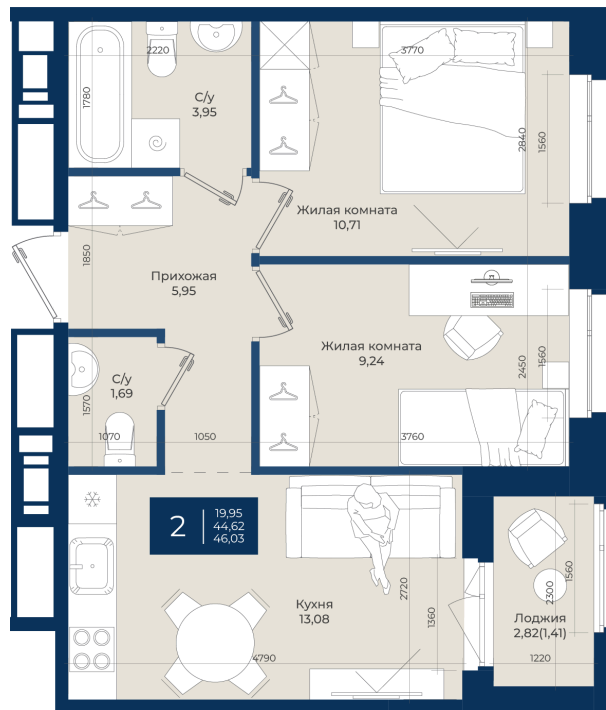

Номер: 423

2 комнатная 46.03 м²

Отсканируйте QR-код
и смотрите на сайте
новатория.спб.рф

~~8 423 490 руб.~~

7 833 846 руб.

В ипотеку от 26 390 руб.

Ипотека 4,3%

Корпус	Корпус А, 2 очередь	Этаж	10
Секция	7	Сдача	4 кв. 2027

21.04.2026 15:21 (Мск)

Не является публичной офертой, цена может быть скорректирована. Информация взята с сайта «новатория.спб.рф»

На этаже 10

2 комнатная 46.03 м²

21.04.2026 15:21 (Мск)

Не является публичной офертой, цена может быть скорректирована. Информация взята с сайта «новатория.спб.рф»

На генплане
Корпус А, 2
очередь

2 комнатная 46.03 м²

21.04.2026 15:21 (Мск)

Не является публичной офертой, цена может быть скорректирована. Информация взята с сайта «новатория.спб.рф»