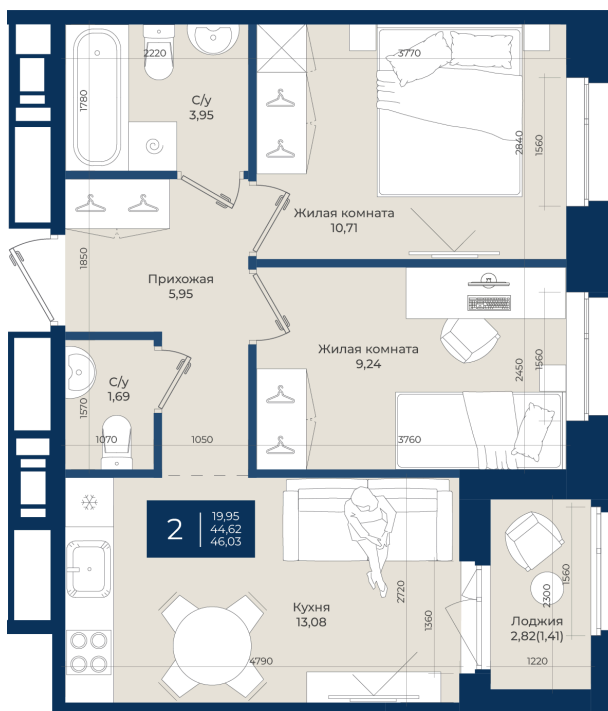

Номер: 423

# 2 комнатная 46.03 м<sup>2</sup>

Отсканируйте QR-код  
и смотрите на сайте  
новатория.спб.рф

~~8 423 490 руб.~~

**7 581 141 руб.**

В ипотеку от 25 538 руб.

Ипотека 4,3%

Корпус	Корпус А, 2 очередь	Этаж	10
Секция	7	Сдача	4 кв. 2027

# На этаже 10

2 комнатная 46.03 м<sup>2</sup>

Не является публичной офертой, цена может быть скорректирована.  
Информация взята с сайта «новатория.спб.рф».

# На генплане Корпус А, 2 очередь

2 комнатная 46.03 м<sup>2</sup>

06.06.2026 19:08 (Мск)

Не является публичной офертой, цена может быть скорректирована.  
Информация взята с сайта «новатория.спб.рф».