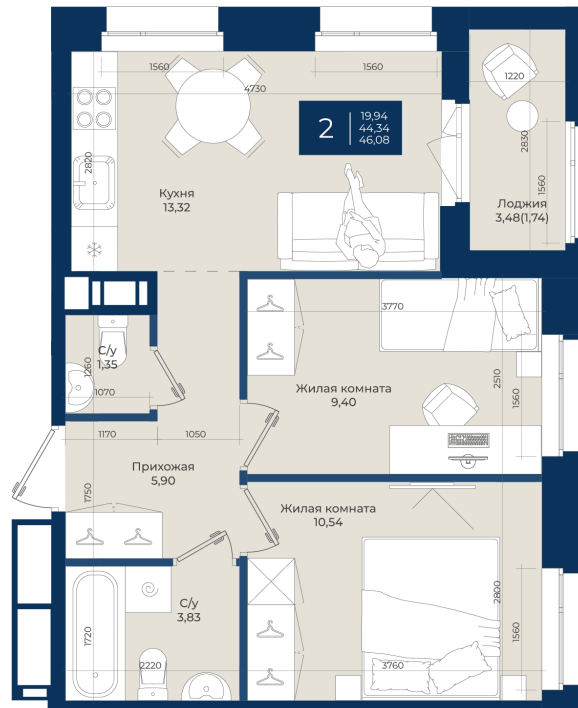

Номер: 341

2 комнатная 46.08 м²

Отсканируйте QR-код
и смотрите на сайте
новатория.спб.рф

~~8 386 560 руб.~~

7 547 904 руб.

В ипотеку от 25 426 руб.

Ипотека 4,3%

Корпус	Корпус А, 2 очередь	Этаж	3
Секция	7	Сдача	4 кв. 2027

29.06.2026 00:36 (Мск)

Не является публичной офертой, цена может быть скорректирована.
Информация взята с сайта «новатория.спб.рф».

На генплане Корпус А, 2 очередь

2 комнатная 46.08 м²

29.06.2026 00:36 (Мск)