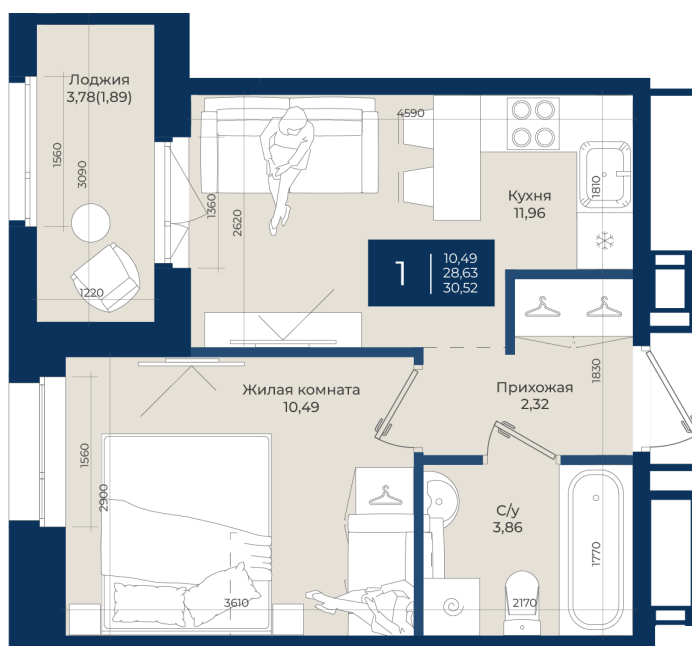

Номер: 254

Отсканируйте QR-код
и смотрите на сайте
новатория.спб.рф

1 комнатная 30.52 м²

~~5 478 340 руб.~~

5 094 856 руб.

В ипотеку от 17 163 руб.

Ипотека 4,3%

Корпус	Корпус А, 2 очередь	Этаж	2
Секция	6	Сдача	4 кв. 2027

21.04.2026 15:03 (Мск)

Не является публичной офертой, цена может быть скорректирована. Информация взята с сайта «новатория.спб.рф»

На этаже 2

1 комнатная 30.52 м²

21.04.2026 15:03 (Мск)

Не является публичной офертой, цена может быть скорректирована. Информация взята с сайта «новатория.спб.рф»

На генплане
Корпус А, 2
очередь

1 комнатная 30.52 м²

21.04.2026 15:03 (Мск)

Не является публичной офертой, цена может быть скорректирована. Информация взята с сайта «новатория.спб.рф»