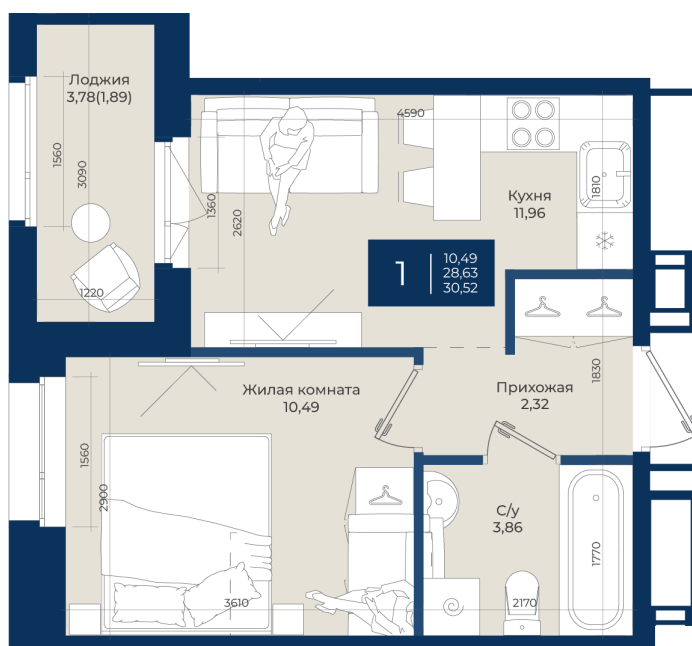

Номер: 254

Отсканируйте QR-код
и смотрите на сайте
новатория.спб.рф

1 комнатная

30.52 м²

4 837 420 руб.

В ипотеку от 11 599 руб.

Действует рассрочка

Корпус	Корпус А, 2 очередь	Этаж	2
Секция	6	Сдача	4 кв. 2027

02.10.2025 06:15 (Мск)

Не является публичной офертой, цена может быть скорректирована. Информация взята с сайта «новатория.спб.рф»

На этаже 2

1 комнатная 30.52 м²

02.10.2025 06:15 (Мск)

Не является публичной офертой, цена может быть скорректирована. Информация взята с сайта «новатория.спб.рф»

На генплане
Корпус А, 2
очередь

1 комнатная 30.52 м²

02.10.2025 06:15 (Мск)

Не является публичной офертой, цена может быть скорректирована. Информация взята с сайта «новатория.спб.рф»