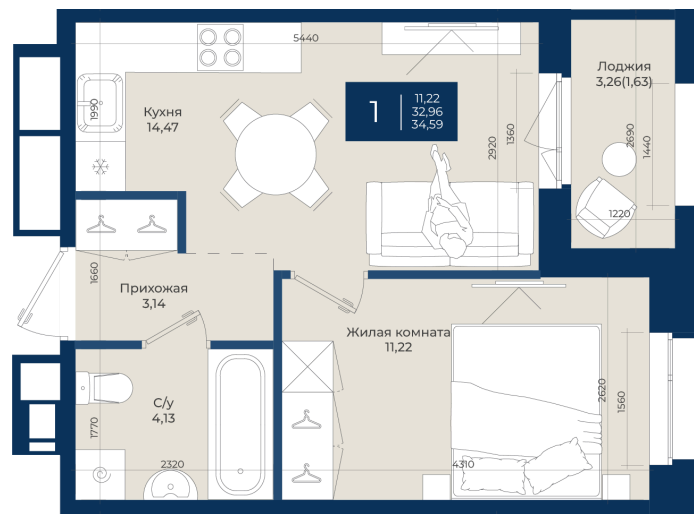

Номер: 312

Отсканируйте QR-код
и смотрите на сайте
новатория.спб.рф

1 комнатная

34.59 м²

~~6 018 660 руб.~~

5 416 794 руб.

В ипотеку от 18 248 руб.

Ипотека 4,3%

| | | | |
|--------|---------------------|-------|------------|
| Корпус | Корпус Б, 2 очередь | Этаж | 7 |
| Секция | 4 | Сдача | 4 кв. 2027 |

06.06.2026 21:06 (Мск)

Не является публичной офертой, цена может быть скорректирована.
Информация взята с сайта «новатория.спб.рф».

На этаже 7

1 комнатная 34.59 м²

06.06.2026 21:06 (Мск)

Не является публичной офертой, цена может быть скорректирована.
Информация взята с сайта «новатория.спб.рф».

На генплане Корпус Б, 2 очередь

1 комнатная 34.59 м²