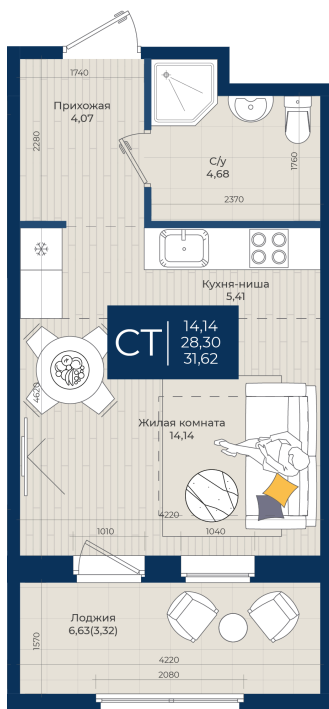

Номер: 134

Студия 31.62 м²

Отсканируйте QR-код
 и смотрите на сайте
 новатория.спб.рф

6 197 520 руб.

В ипотеку от 23 263 руб.

Действует рассрочка

Скидка при 100% оплате

Корпус	Корпус Б, 2 очередь	Этаж	7
Секция	2	Сдача	4 кв. 2027

На этаже 7

Студия 31.62 м²

Адрес офиса продаж

Ленинградская обл, Ломоносовский р-н, гп
Новоселье, Красносельское шоссе, д 16

14.05.2025 17:41 (Мск)

Не является публичной офертой,
цена может быть скорректирована.

Информация взята с сайта
«новатория.спб.рф»

На генплане Корпус Б, 2 очередь

Студия 31.62 м²

Адрес офиса продаж

Ленинградская обл, Ломоносовский р-н, гп
Новоселье, Красносельское шоссе, д 16

14.05.2025 17:41 (Мск)