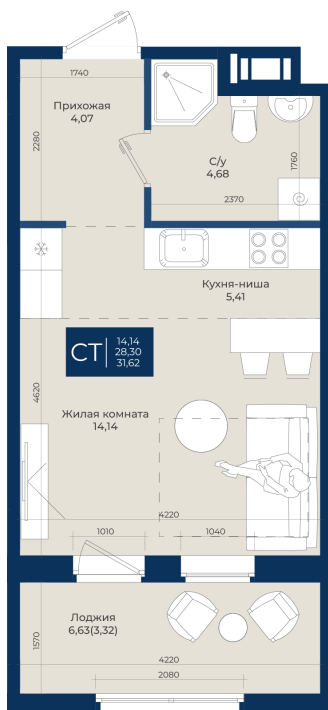

Номер: 134

Студия 31.62 м²

Отсканируйте QR-код
и смотрите на сайте
новатория.спб.рф

~~6 039 420 руб.~~

5 616 661 руб.

В ипотеку от 18 921 руб.

Ипотека 4,3%

Корпус	Корпус Б, 2 очередь	Этаж	7
Секция	2	Сдача	4 кв. 2027

17.04.2026 08:48 (Мск)

Не является публичной офертой, цена может быть скорректирована. Информация взята с сайта «новатория.спб.рф»

На этаже 7

Студия 31.62 м²

17.04.2026 08:48 (Мск)

Не является публичной офертой, цена может быть скорректирована. Информация взята с сайта «новатория.спб.рф»

На генплане Корпус Б, 2 очередь

Студия 31.62 м²

17.04.2026 08:48 (Мск)

Не является публичной офертой, цена может быть скорректирована. Информация взята с сайта «новатория.спб.рф»