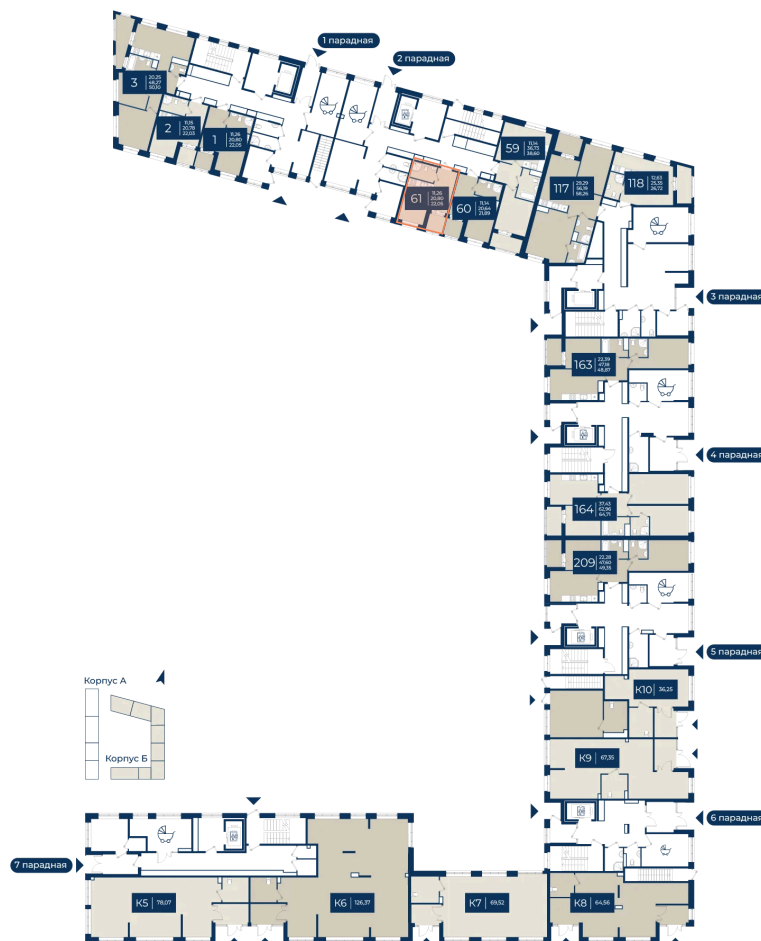

На этаже 1

Студия 22.05 м²

29.06.2026 21:42 (Мск)

Не является публичной офертой, цена может быть скорректирована.
Информация взята с сайта «новатория.спб.рф».