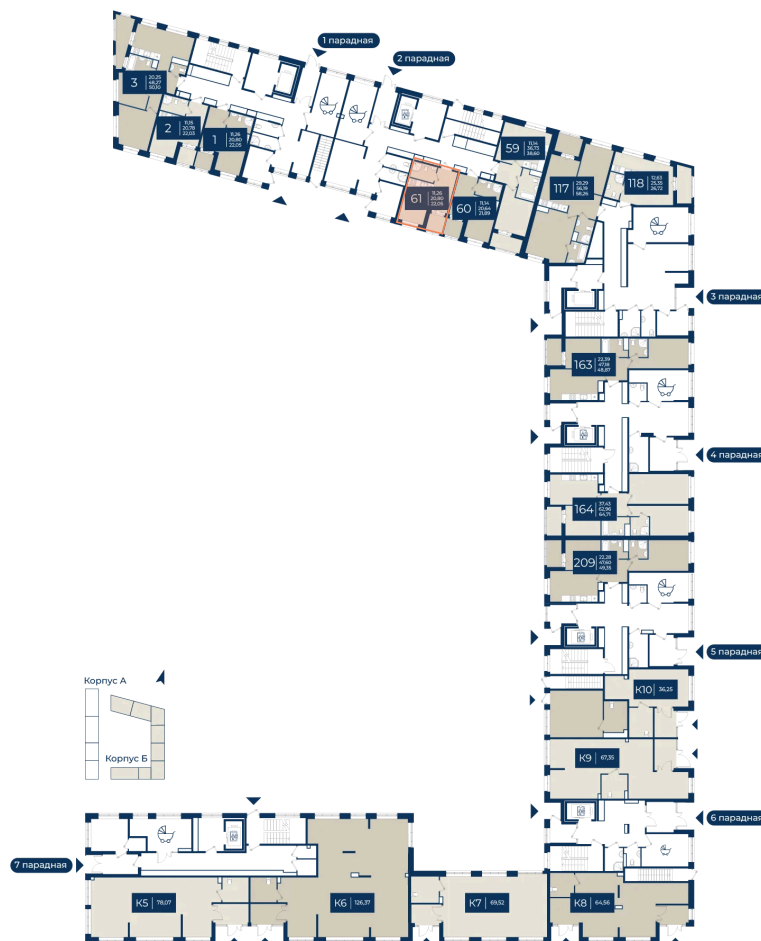

Номер: 61

# Студия 22.05 м<sup>2</sup>

Отсканируйте QR-код  
и смотрите на сайте  
новатория.спб.рф

~~4 866 435 руб.~~

**4 282 463 руб.**

В ипотеку от 14 426 руб.

Ипотека 4,3%

ю гвор

Корпус	Корпус Б, 1 очередь	Этаж	1
Секция	2	Сдача	4 кв. 2026

# На этаже 1

Студия 22.05 м<sup>2</sup>

29.06.2026 21:42 (Мск)

Не является публичной офертой, цена может быть скорректирована.  
Информация взята с сайта «новатория.спб.рф».

# На генплане Корпус Б, 1 очередь

Студия 22.05 м<sup>2</sup>

29.06.2026 21:42 (Мск)

Не является публичной офертой, цена может быть скорректирована.  
Информация взята с сайта «новатория.спб.рф».