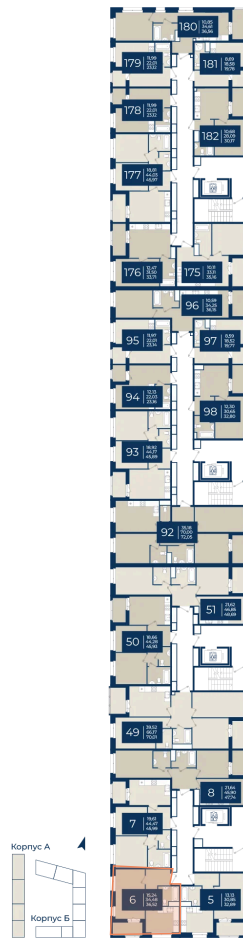

Номер: 6

Отсканируйте QR-код
и смотрите на сайте
новатория.спб.рф

1 комнатная 36.52 м²

~~6 635 684 руб.~~

6 303 900 руб.

В ипотеку от 21 236 руб.

Ипотека 4,3%

ЮЗ

Корпус	Корпус А, 1 очередь	Этаж	3
Секция	1	Сдача	4 кв. 2026

06.06.2026 19:02 (Мск)

Не является публичной офертой, цена может быть скорректирована.
Информация взята с сайта «новатория.спб.рф».

На этаже 3

1 комнатная 36.52 м²

06.06.2026 19:02 (Мск)

Не является публичной офертой, цена может быть скорректирована.
Информация взята с сайта «новатория.спб.рф».

На генплане Корпус А, 1 очередь

1 комнатная 36.52 м²

06.06.2026 19:02 (Мск)