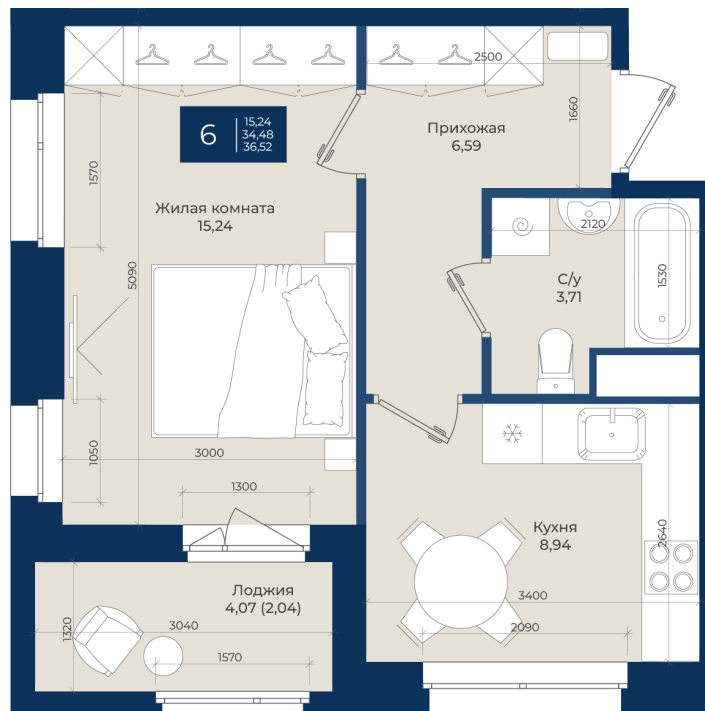

Номер: 6

Отсканируйте QR-код
и смотрите на сайте
новатория.спб.рф

1 комнатная 36.52 м²

~~6 635 684 руб.~~

6 303 900 руб.

В ипотеку от 21 236 руб.

Ипотека 4,3%

ЮЗ

Корпус	Корпус А, 1 очередь	Этаж	3
Секция	1	Сдача	4 кв. 2026

06.06.2026 19:02 (Мск)

Не является публичной офертой, цена может быть скорректирована.
Информация взята с сайта «новатория.спб.рф».

На этаже 3

1 комнатная 36.52 м²

06.06.2026 19:02 (Мск)

Не является публичной офертой, цена может быть скорректирована.
Информация взята с сайта «новатория.спб.рф».

На генплане Корпус А, 1 очередь

1 комнатная 36.52 м²

06.06.2026 19:02 (Мск)