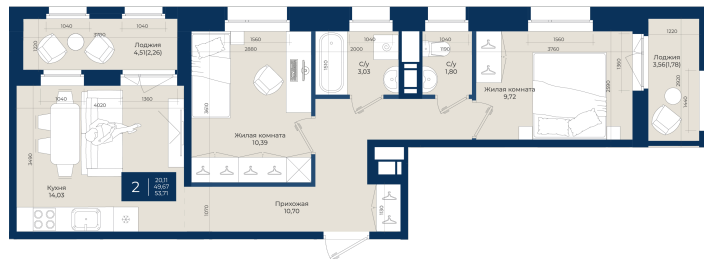

# 2 комнатная 53.71 м<sup>2</sup>

Отсканируйте QR-код  
и смотрите на сайте  
новатория.спб.рф

~~9 452 960 руб.~~

**8 507 664 руб.**

В ипотеку от 28 660 руб.

Ипотека 4,3%

Корпус	Корпус Б, 2 очередь	Этаж	8
Секция	3	Сдача	4 кв. 2027

# На этаже 8

2 комнатная 53.71 м<sup>2</sup>

06.06.2026 21:17 (Мск)

Не является публичной офертой, цена может быть скорректирована.  
Информация взята с сайта «новатория.спб.рф».

# На генплане Корпус Б, 2 очередь

2 комнатная 53.71 м<sup>2</sup>

06.06.2026 21:17 (Мск)

Не является публичной офертой, цена может быть скорректирована.  
Информация взята с сайта «новатория.спб.рф».