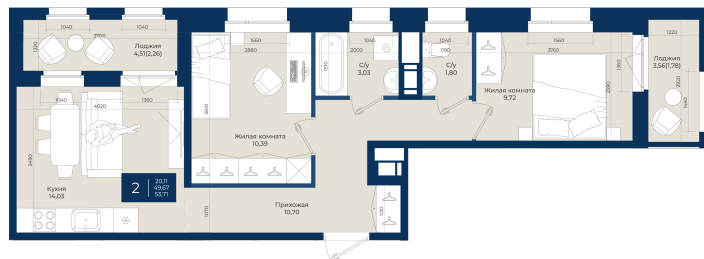

Номер: 216

2 комнатная 53.71 м²

Отсканируйте QR-код
и смотрите на сайте
новатория.спб.рф

~~9 452 960 руб.~~

8 791 253 руб.

Ипотека 4,3%

В ипотеку от 29 615 руб.

Корпус	Корпус Б, 2 очередь	Этаж	8
Секция	3	Сдача	4 кв. 2027

21.04.2026 13:27 (Мск)

Не является публичной офертой, цена может быть скорректирована. Информация взята с сайта «новатория.спб.рф»

На этаже 8

2 комнатная 53.71 м²

21.04.2026 13:27 (Мск)

Не является публичной офертой, цена может быть скорректирована. Информация взята с сайта «новатория.спб.рф»

На генплане Корпус Б, 2 очередь

2 комнатная 53.71 м²

21.04.2026 13:27 (Мск)

Не является публичной офертой, цена может быть скорректирована. Информация взята с сайта «новатория.спб.рф»