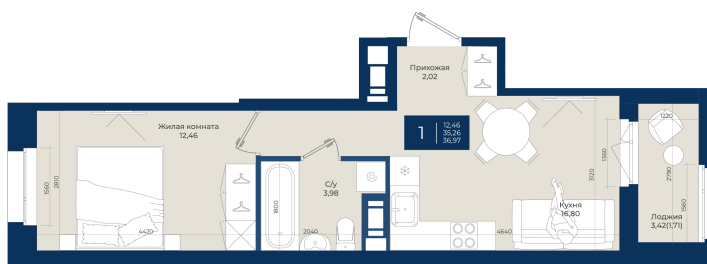

# 1 комнатная 36.97 м<sup>2</sup>

Отсканируйте QR-код  
и смотрите на сайте  
новатория.спб.рф

~~6 321 870 руб.~~

**5 879 339 руб.**

В ипотеку от 19 806 руб.

Ипотека 4,3%

Корпус	Корпус А, 2 очередь	Этаж	10
Секция	7	Сдача	4 кв. 2027

# На этаже 10

1 комнатная 36.97 м<sup>2</sup>

21.04.2026 13:02 (Мск)

Не является публичной офертой, цена может быть скорректирована. Информация взята с сайта «новатория.спб.рф»

# На генплане Корпус А, 2 очередь

1 комнатная 36.97 м<sup>2</sup>

21.04.2026 13:02 (Мск)

Не является публичной офертой, цена может быть скорректирована. Информация взята с сайта «новатория.спб.рф»