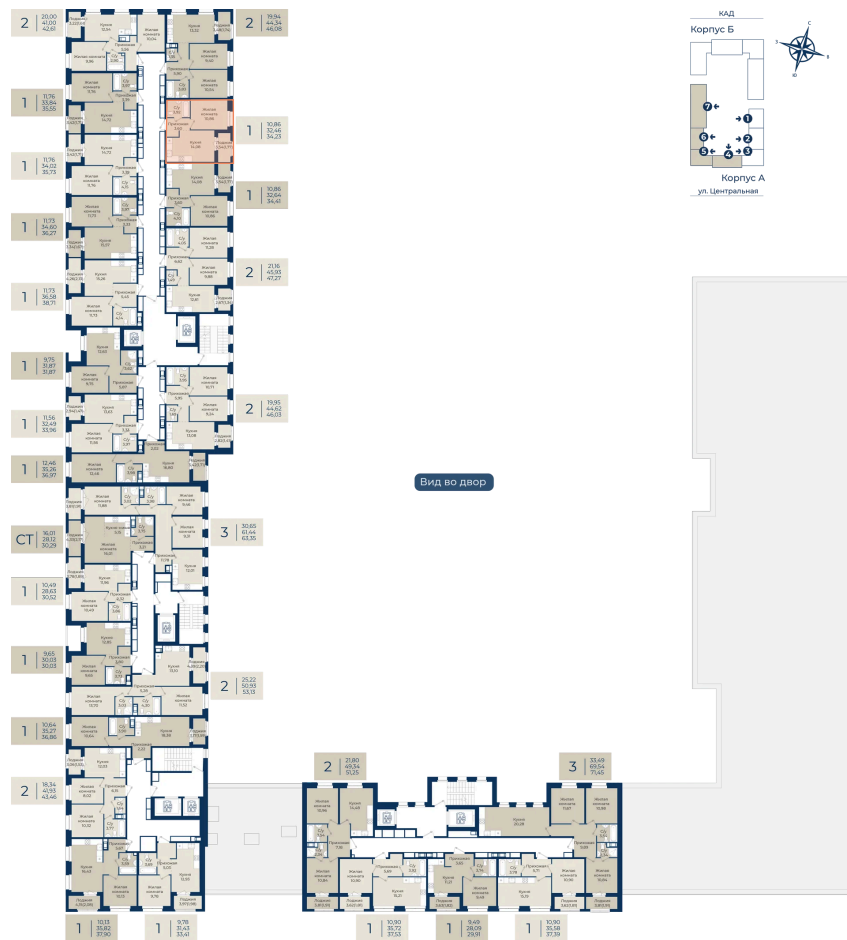

Номер: 446

Отсканируйте QR-код
и смотрите на сайте
новатория.спб.рф

1 комнатная 34.23 м²

~~5 956 020 руб.~~

5 539 099 руб.

В ипотеку от 18 660 руб.

Ипотека 4,3%

Корпус	Корпус А, 2 очередь	Этаж	11
Секция	7	Сдача	4 кв. 2027

21.04.2026 15:10 (Мск)

Не является публичной офертой, цена может быть скорректирована. Информация взята с сайта «новатория.спб.рф»

На этаже 11

1 комнатная 34.23 м²

21.04.2026 15:10 (Мск)

Не является публичной офертой, цена может быть скорректирована. Информация взята с сайта «новатория.спб.рф»

На генплане
Корпус А, 2
очередь

1 комнатная 34.23 м²

21.04.2026 15:10 (Мск)

Не является публичной офертой, цена может быть скорректирована. Информация взята с сайта «новатория.спб.рф»