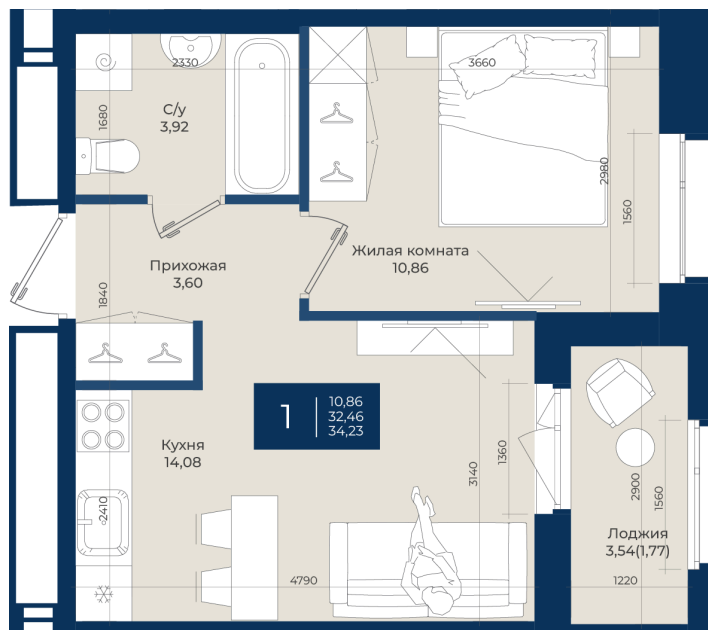

Номер: 446

Отсканируйте QR-код
и смотрите на сайте
новатория.спб.рф

1 комнатная 34.23 м²

~~5 956 020 руб.~~

5 360 418 руб.

В ипотеку от 18 058 руб.

Ипотека 4,3%

Корпус	Корпус А, 2 очередь	Этаж	11
Секция	7	Сдача	4 кв. 2027

06.06.2026 21:04 (Мск)

Не является публичной офертой, цена может быть скорректирована.
Информация взята с сайта «новатория.спб.рф».

На этаже 11

1 комнатная 34.23 м²

06.06.2026 21:04 (Мск)

Не является публичной офертой, цена может быть скорректирована.
Информация взята с сайта «новатория.спб.рф».

На генплане Корпус А, 2 очередь

1 комнатная 34.23 м²

06.06.2026 21:04 (Мск)

Не является публичной офертой, цена может быть скорректирована.
Информация взята с сайта «новатория.спб.рф».