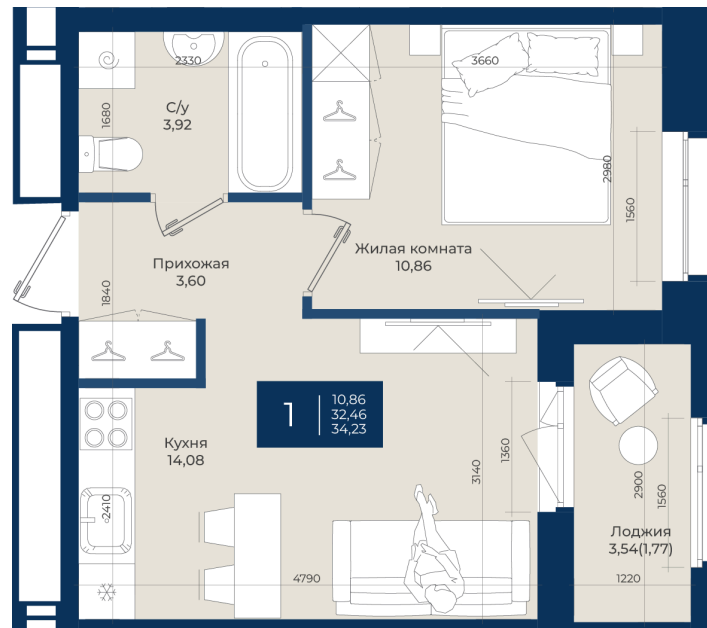

Номер: 446

Отсканируйте QR-код
и смотрите на сайте
новатория.спб.рф

1 комнатная 34.23 м²

~~5 956 020 руб.~~

5 539 099 руб.

В ипотеку от 18 660 руб.

Ипотека 4,3%

Корпус	Корпус А, 2 очередь	Этаж	11
Секция	7	Сдача	4 кв. 2027

21.04.2026 15:10 (Мск)

Не является публичной офертой, цена может быть скорректирована. Информация взята с сайта «новатория.спб.рф»

На этаже 11

1 комнатная 34.23 м²

21.04.2026 15:10 (Мск)

Не является публичной офертой, цена может быть скорректирована. Информация взята с сайта «новатория.спб.рф»

На генплане
Корпус А, 2
очередь

1 комнатная 34.23 м²

21.04.2026 15:10 (Мск)

Не является публичной офертой, цена может быть скорректирована. Информация взята с сайта «новатория.спб.рф»