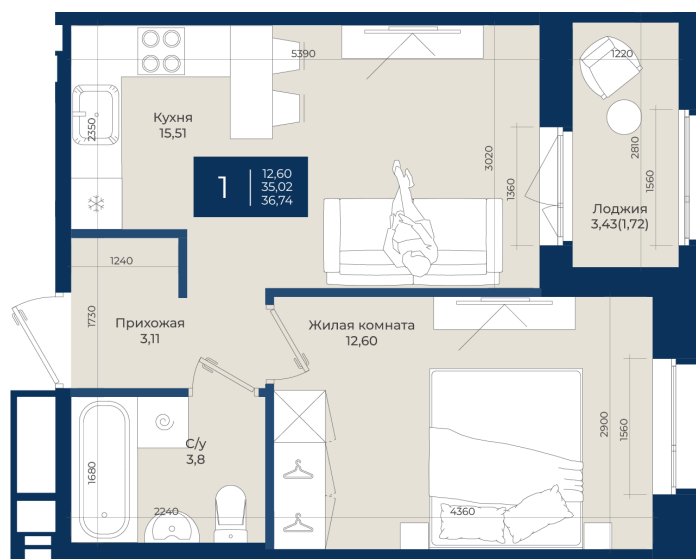

# 1 комнатная

## 36.74 м<sup>2</sup>

~~6 264 170 руб.~~

**5 825 678 руб.**

В ипотеку от 19 625 руб.

Ипотека 4,3%

Корпус	Корпус Б, 2 очередь	Этаж	6
Секция	3	Сдача	4 кв. 2027

17.04.2026 23:33 (Мск)

Не является публичной офертой, цена может быть скорректирована. Информация взята с сайта «новатория.спб.рф»

# На этаже 6

1 комнатная 36.74 м<sup>2</sup>

17.04.2026 23:33 (Мск)

Не является публичной офертой, цена может быть скорректирована. Информация взята с сайта «новатория.спб.рф»

# На генплане Корпус Б, 2 очередь

1 комнатная 36.74 м<sup>2</sup>

17.04.2026 23:33 (Мск)

Не является публичной офертой, цена может быть скорректирована. Информация взята с сайта «новатория.спб.рф»