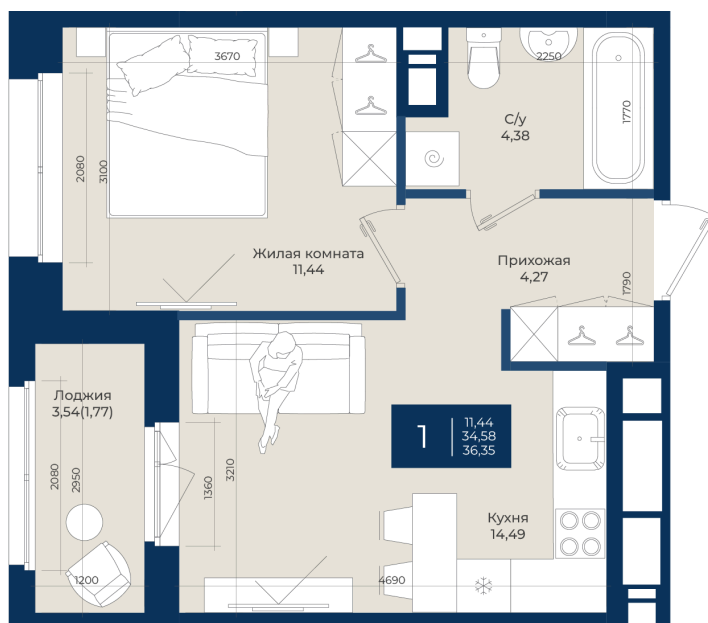

Номер: 17

Отсканируйте QR-код
и смотрите на сайте
новатория.спб.рф

1 комнатная

36.35 м²

6 161 325 руб.

5 730 032 руб.

В ипотеку от 19 303 руб.

Ипотека 4,3%

Корпус	Корпус Б, 2 очередь	Этаж	2
Секция	1	Сдача	4 кв. 2027

17.04.2026 16:04 (Мск)

Не является публичной офертой, цена может быть скорректирована. Информация взята с сайта «новатория.спб.рф»

На этаже 2

1 комнатная 36.35 м²

17.04.2026 16:04 (Мск)

Не является публичной офертой, цена может быть скорректирована. Информация взята с сайта «новатория.спб.рф»

На генплане Корпус Б, 2 очередь

1 комнатная 36.35 м²

17.04.2026 16:04 (Мск)