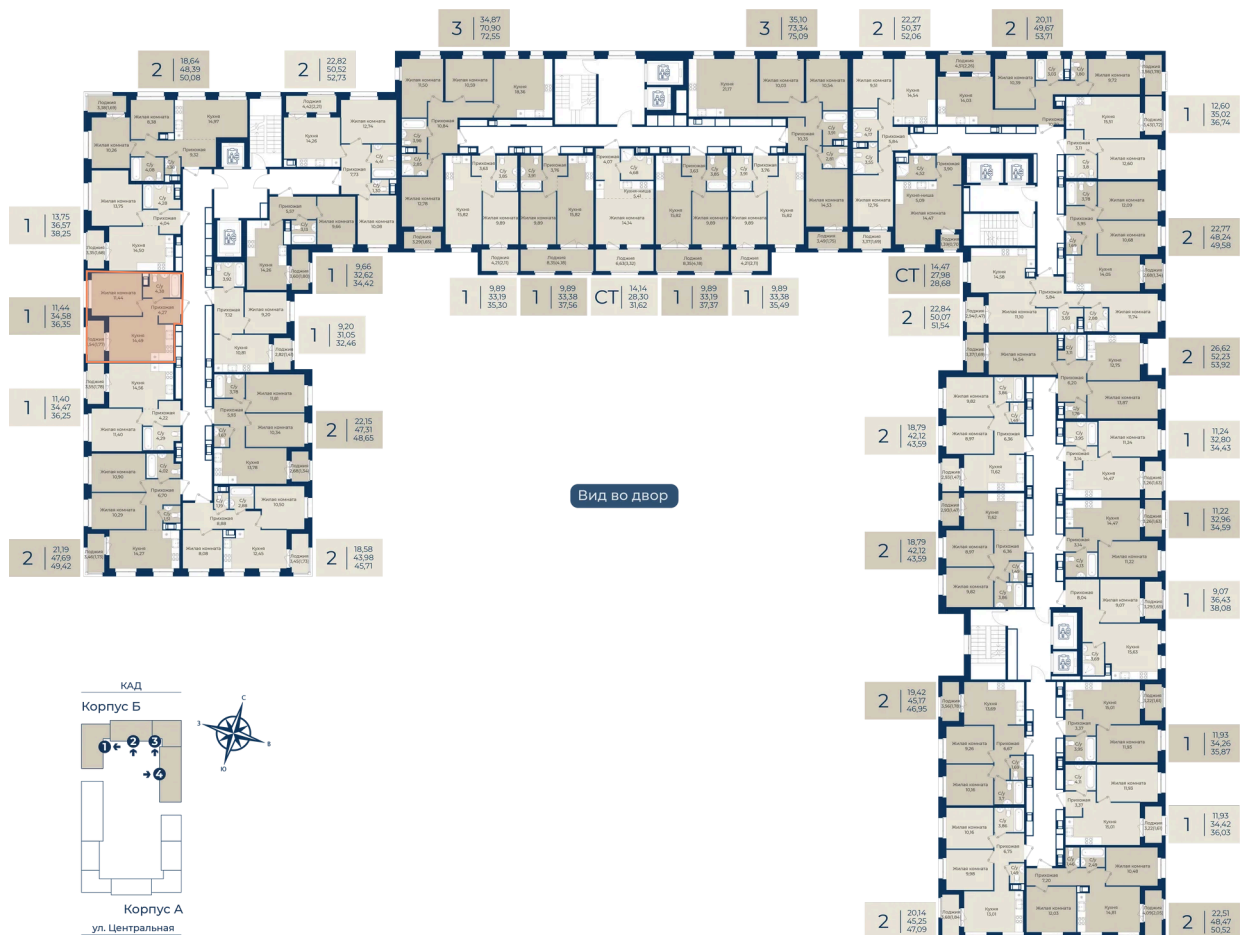

Номер: 17

Отсканируйте QR-код
и смотрите на сайте
новатория.спб.рф

1 комнатная

36.35 м²

6 161 325 руб.

5 730 032 руб.

В ипотеку от 19 303 руб.

Ипотека 4,3%

Корпус	Корпус Б, 2 очередь	Этаж	2
Секция	1	Сдача	4 кв. 2027

17.04.2026 16:04 (Мск)

Не является публичной офертой, цена может быть скорректирована. Информация взята с сайта «новатория.спб.рф»

На этаже 2

1 комнатная 36.35 м²

17.04.2026 16:04 (Мск)

Не является публичной офертой, цена может быть скорректирована. Информация взята с сайта «новатория.спб.рф»

На генплане Корпус Б, 2 очередь

1 комнатная 36.35 м²

17.04.2026 16:04 (Мск)