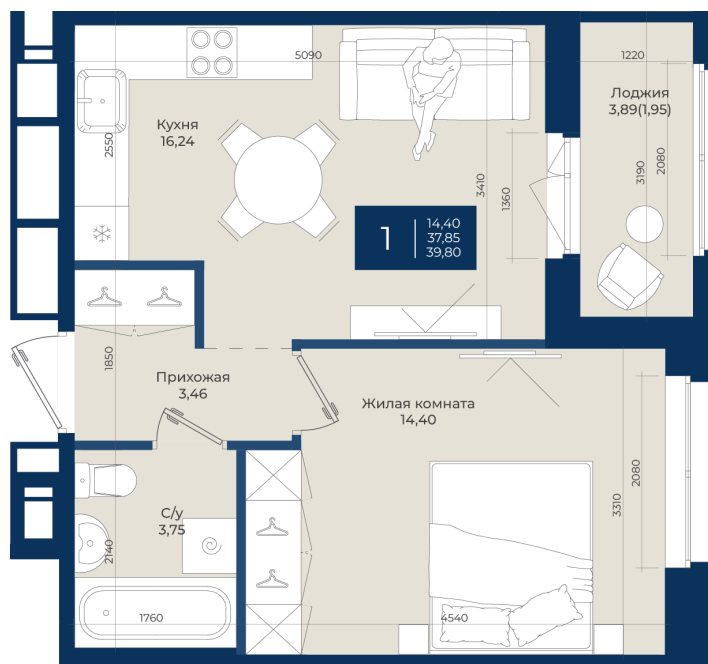

Номер: 52

Отсканируйте QR-код
и смотрите на сайте
новатория.спб.рф

1 комнатная

39.8 м²

~~6 706 300 руб.~~

6 236 859 руб.

В ипотеку от 21 010 руб.

Ипотека 4,3%

Корпус	Корпус А, 2 очередь	Этаж	4
Секция	2	Сдача	4 кв. 2027

17.04.2026 08:45 (Мск)

Не является публичной офертой, цена может быть скорректирована. Информация взята с сайта «новатория.спб.рф»

На этаже 4

1 комнатная 39.8 м²

17.04.2026 08:45 (Мск)

Не является публичной офертой, цена может быть скорректирована. Информация взята с сайта «новатория.спб.рф»

На генплане Корпус А, 2 очередь

1 комнатная 39.8 м²

17.04.2026 08:45 (Мск)