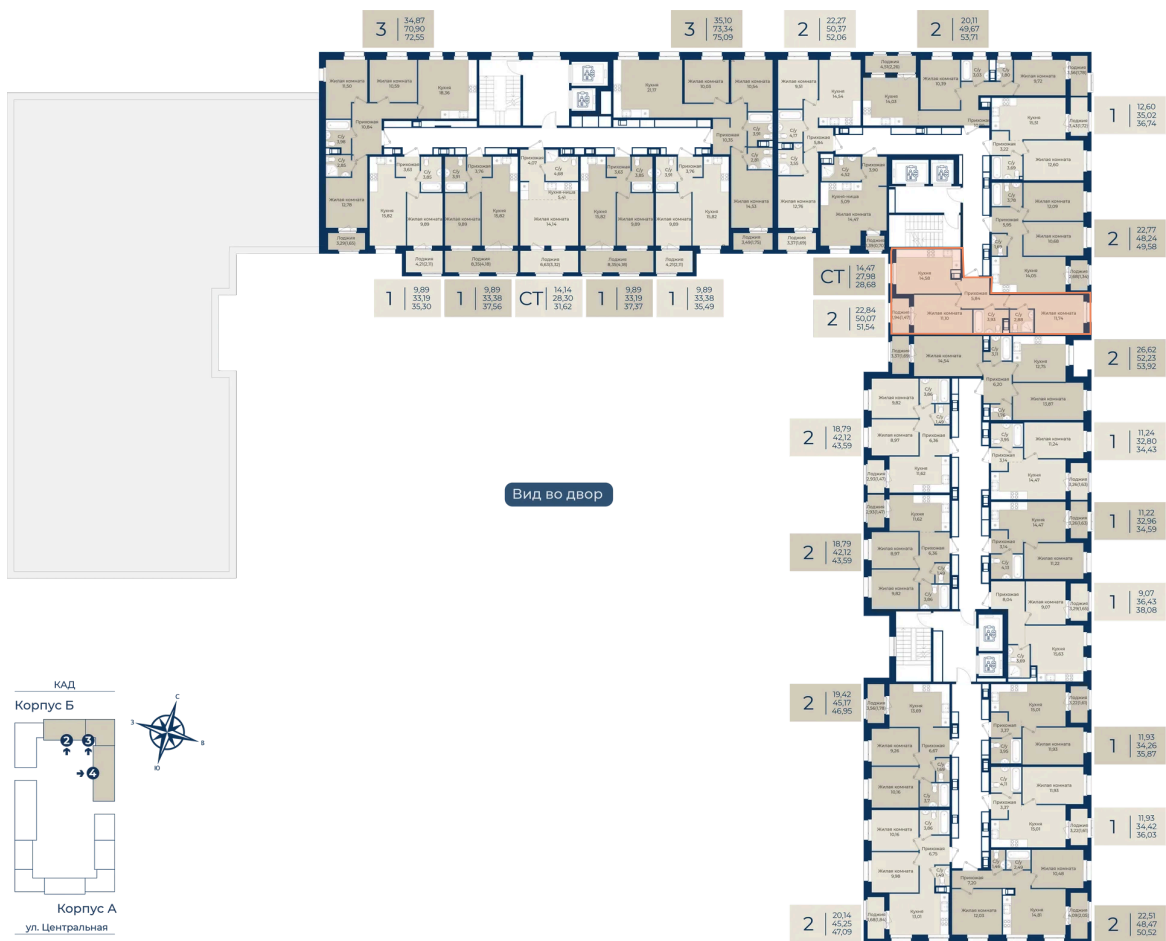

# 2 комнатная 51.54 м<sup>2</sup>

Отсканируйте QR-код  
и смотрите на сайте  
новатория.спб.рф

~~9 071 040 руб.~~

**8 163 936 руб.**

В ипотеку от 27 502 руб.

Ипотека 4,3%

Корпус	Корпус Б, 2 очередь	Этаж	12
Секция	3	Сдача	4 кв. 2027

# На этаже 12

2 комнатная 51.54 м<sup>2</sup>

06.06.2026 19:05 (Мск)

Не является публичной офертой, цена может быть скорректирована.  
Информация взята с сайта «новатория.спб.рф».

# На генплане Корпус Б, 2 очередь

2 комнатная 51.54 м<sup>2</sup>

06.06.2026 19:05 (Мск)

Не является публичной офертой, цена может быть скорректирована.  
Информация взята с сайта «новатория.спб.рф».