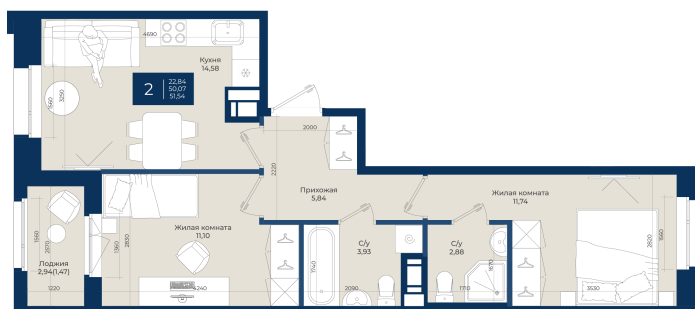

# 2 комнатная 51.54 м<sup>2</sup>

Отсканируйте QR-код  
и смотрите на сайте  
новатория.спб.рф

~~9 071 040 руб.~~

**8 163 936 руб.**

В ипотеку от 27 502 руб.

Ипотека 4,3%

Корпус	Корпус Б, 2 очередь	Этаж	12
Секция	3	Сдача	4 кв. 2027

# На этаже 12

2 комнатная 51.54 м<sup>2</sup>

06.06.2026 19:05 (Мск)

Не является публичной офертой, цена может быть скорректирована.  
Информация взята с сайта «новатория.спб.рф».

# На генплане Корпус Б, 2 очередь

2 комнатная 51.54 м<sup>2</sup>

06.06.2026 19:05 (Мск)

Не является публичной офертой, цена может быть скорректирована.  
Информация взята с сайта «новатория.спб.рф».