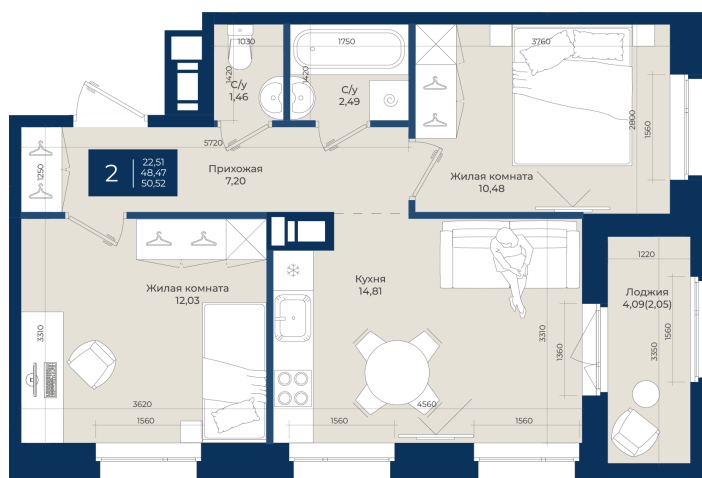

Номер: 371

2 комнатная 50.52 м²

Отсканируйте QR-код
и смотрите на сайте
новатория.спб.рф

8 891 520 руб.

8 002 368 руб.

В ипотеку от 26 957 руб.

Ипотека 4,3%

Корпус	Корпус Б, 2 очередь	Этаж	12
Секция	4	Сдача	4 кв. 2027

04.06.2026 05:17 (Мск)

Не является публичной офертой, цена может быть скорректирована.
Информация взята с сайта «новатория.спб.рф».

На генплане Корпус Б, 2 очередь

2 комнатная 50.52 м²

04.06.2026 05:17 (Мск)