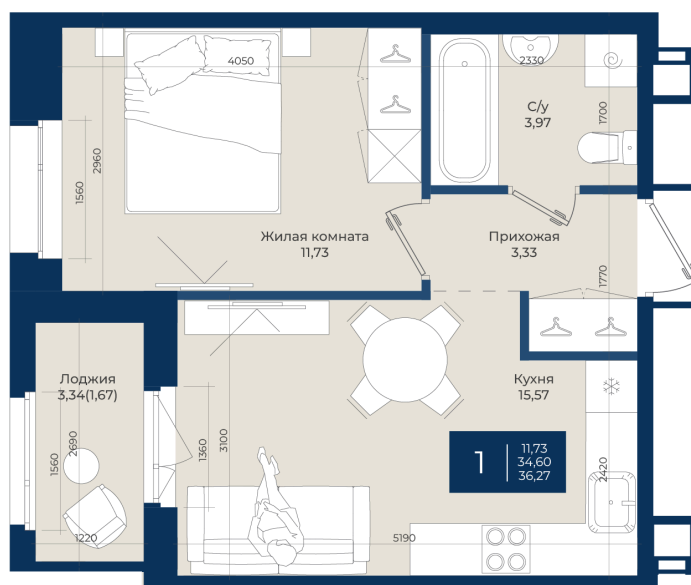

Номер: 363

Отсканируйте QR-код
и смотрите на сайте
новатория.спб.рф

1 комнатная 36.27 м²

6 184 035 руб.

5 751 153 руб.

В ипотеку от 19 374 руб.

Ипотека 4,3%

Корпус	Корпус А, 2 очередь	Этаж	5
Секция	7	Сдача	4 кв. 2027

21.04.2026 14:09 (Мск)

Не является публичной офертой, цена может быть скорректирована. Информация взята с сайта «новатория.спб.рф»

На этаже 5

1 комнатная 36.27 м²

21.04.2026 14:09 (Мск)

Не является публичной офертой, цена может быть скорректирована. Информация взята с сайта «новатория.спб.рф»

На генплане Корпус А, 2 очередь

1 комнатная 36.27 м²

21.04.2026 14:09 (Мск)

Не является публичной офертой, цена может быть скорректирована. Информация взята с сайта «новатория.спб.рф»