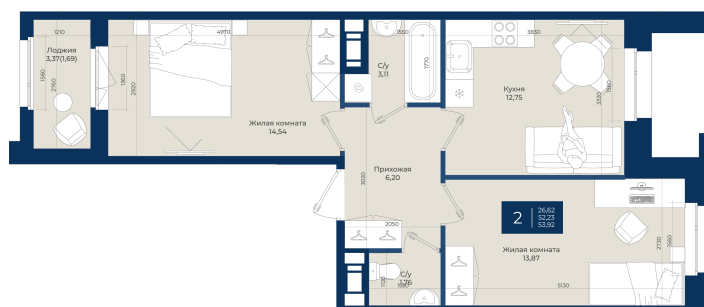

Номер: 288

2 комнатная 53.92 м²

Отсканируйте QR-код
и смотрите на сайте
новатория.спб.рф

~~9 462 960 руб.~~

8 800 553 руб.

В ипотеку от 29 646 руб.

Ипотека 4,3%

Корпус	Корпус Б, 2 очередь	Этаж	5
Секция	4	Сдача	4 кв. 2027

21.04.2026 13:46 (Мск)

Не является публичной офертой, цена может быть скорректирована. Информация взята с сайта «новатория.спб.рф»

На этаже 5

2 комнатная 53.92 м²

21.04.2026 13:46 (Мск)

Не является публичной офертой, цена может быть скорректирована. Информация взята с сайта «новатория.спб.рф»

На генплане
Корпус Б, 2
очередь

2 комнатная 53.92 м²

21.04.2026 13:46 (Мск)

Не является публичной офертой, цена может быть скорректирована. Информация взята с сайта «новатория.спб.рф»