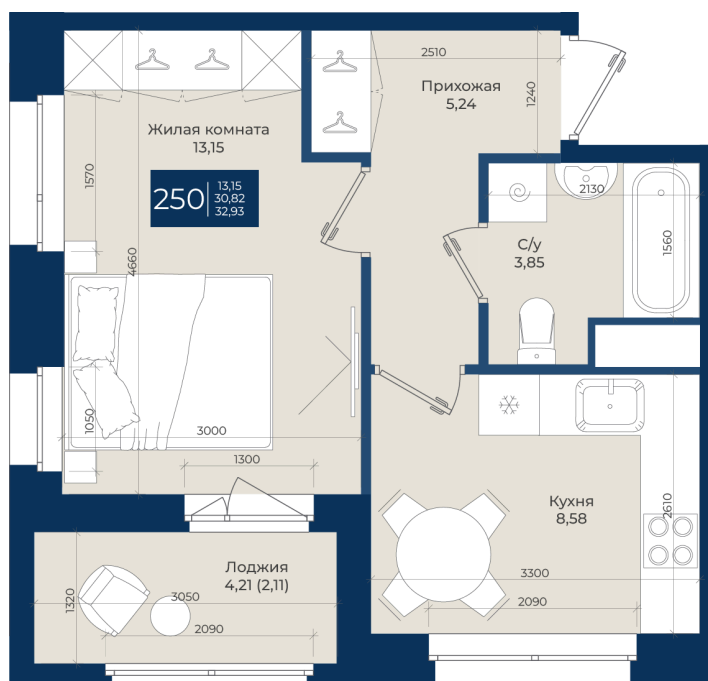

Номер: 250

Отсканируйте QR-код
и смотрите на сайте
новатория.спб.рф

1 комнатная

32.93 м²

~~6 312 681 руб.~~

5 997 047 руб.

В ипотеку от 20 202 руб.

Ипотека 4,3%

юз гвор

Корпус	Корпус Б, 1 очередь	Этаж	3
Секция	6	Сдача	4 кв. 2026

04.06.2026 05:17 (Мск)

Не является публичной офертой, цена может быть скорректирована.
Информация взята с сайта «новатория.спб.рф».

На этаже 3

1 комнатная 32.93 м²

04.06.2026 05:17 (Мск)

Не является публичной офертой, цена может быть скорректирована.
Информация взята с сайта «новатория.спб.рф».

На генплане Корпус Б, 1 очередь

1 комнатная 32.93 м²