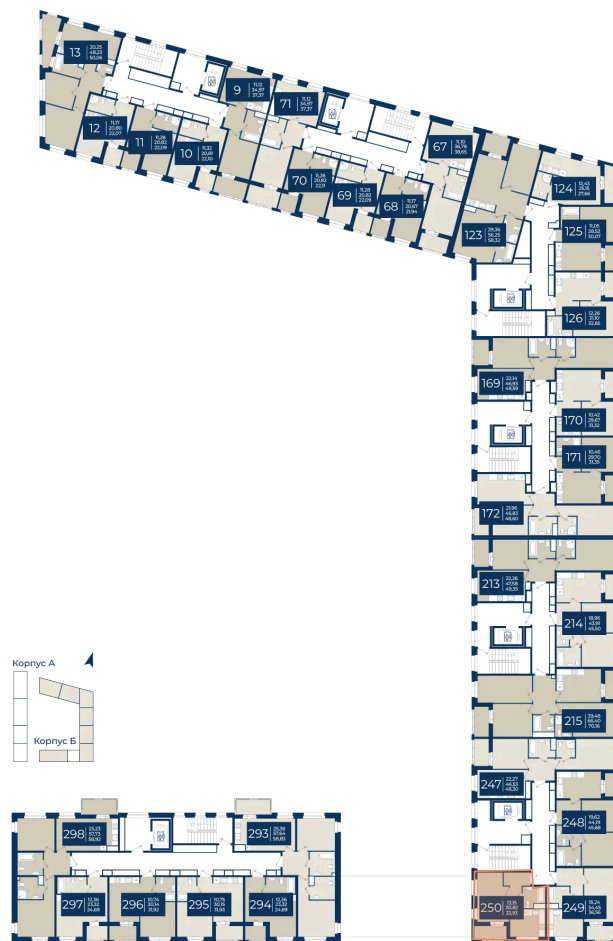

Номер: 250

Отсканируйте QR-код
и смотрите на сайте
новатория.спб.рф

1 комнатная

32.93 м²

~~6 312 681 руб.~~

5 997 047 руб.

В ипотеку от 20 202 руб.

Ипотека 4,3%

юз гвор

Корпус	Корпус Б, 1 очередь	Этаж	3
Секция	6	Сдача	4 кв. 2026

04.06.2026 05:17 (Мск)

Не является публичной офертой, цена может быть скорректирована.
Информация взята с сайта «новатория.спб.рф».

На этаже 3

1 комнатная 32.93 м²

04.06.2026 05:17 (Мск)

Не является публичной офертой, цена может быть скорректирована.
Информация взята с сайта «новатория.спб.рф».

На генплане Корпус Б, 1 очередь

1 комнатная 32.93 м²