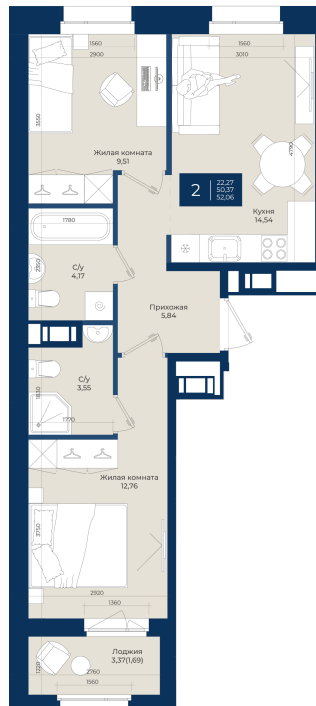

Номер: 209

2 комнатная 52.06 м²

Отсканируйте QR-код
и смотрите на сайте
новатория.спб.рф

~~9 162 560 руб.~~

8 521 181 руб.

Ипотека 4,3%

В ипотеку от 28 705 руб.

Корпус	Корпус Б, 2 очередь	Этаж	7
Секция	3	Сдача	4 кв. 2027

21.04.2026 13:35 (Мск)

Не является публичной офертой, цена может быть скорректирована. Информация взята с сайта «новатория.спб.рф»

На этаже 7

2 комнатная 52.06 м²

21.04.2026 13:35 (Мск)

Не является публичной офертой, цена может быть скорректирована. Информация взята с сайта «новатория.спб.рф»

На генплане Корпус Б, 2 очередь

2 комнатная 52.06 м²

21.04.2026 13:35 (Мск)

Не является публичной офертой, цена может быть скорректирована. Информация взята с сайта «новатория.спб.рф»