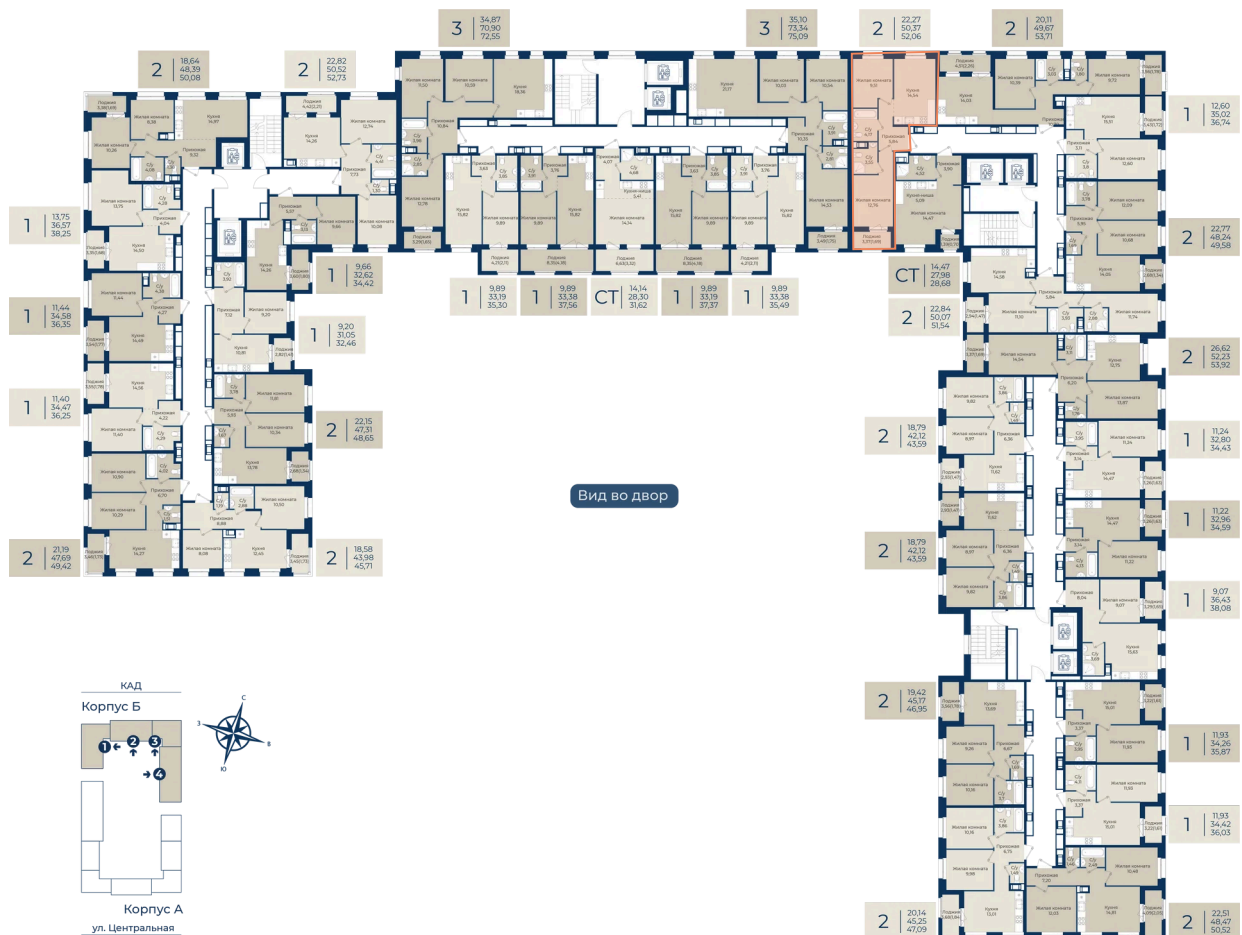

Номер: 209

2 комнатная 52.06 м²

Отсканируйте QR-код
и смотрите на сайте
новатория.спб.рф

~~9 162 560 руб.~~

8 521 181 руб.

Ипотека 4,3%

В ипотеку от 28 705 руб.

Корпус	Корпус Б, 2 очередь	Этаж	7
Секция	3	Сдача	4 кв. 2027

21.04.2026 13:35 (Мск)

Не является публичной офертой, цена может быть скорректирована. Информация взята с сайта «новатория.спб.рф»

На этаже 7

2 комнатная 52.06 м²

21.04.2026 13:35 (Мск)

Не является публичной офертой, цена может быть скорректирована. Информация взята с сайта «новатория.спб.рф»

На генплане Корпус Б, 2 очередь

2 комнатная 52.06 м²

21.04.2026 13:35 (Мск)

Не является публичной офертой, цена может быть скорректирована. Информация взята с сайта «новатория.спб.рф»