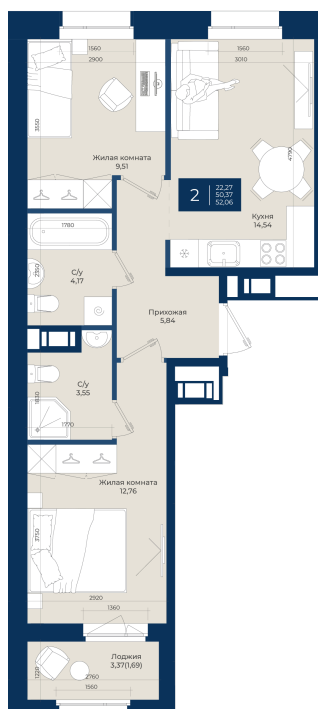

Номер: 209

2 комнатная 52.06 м²

Отсканируйте QR-код
и смотрите на сайте
новатория.спб.рф

~~9 162 560 руб.~~

8 246 304 руб.

В ипотеку от 27 779 руб.

Ипотека 4,3%

Корпус	Корпус Б, 2 очередь	Этаж	7
Секция	3	Сдача	4 кв. 2027

06.06.2026 21:14 (Мск)

Не является публичной офертой, цена может быть скорректирована.
Информация взята с сайта «новатория.спб.рф».

На этаже 7

2 комнатная 52.06 м²

06.06.2026 21:14 (Мск)

Не является публичной офертой, цена может быть скорректирована.
Информация взята с сайта «новатория.спб.рф».

На генплане Корпус Б, 2 очередь

2 комнатная 52.06 м²

06.06.2026 21:14 (Мск)

Не является публичной офертой, цена может быть скорректирована.
Информация взята с сайта «новатория.спб.рф».