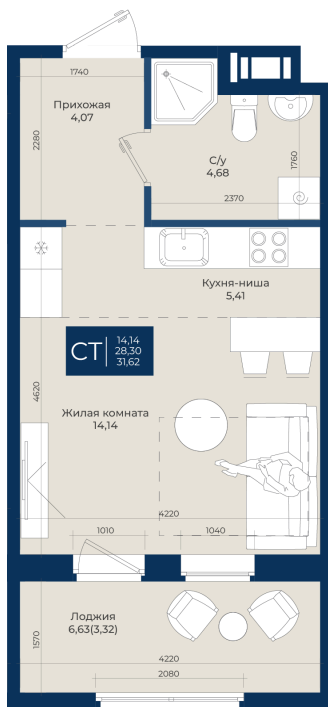

Номер: 127

Студия 31.62 м²

Отсканируйте QR-код
и смотрите на сайте
новатория.спб.рф

6 023 610 руб.

5 421 249 руб.

В ипотеку от 18 263 руб.

Ипотека 4,3%

Корпус	Корпус Б, 2 очередь	Этаж	6
Секция	2	Сдача	4 кв. 2027

30.06.2026 02:35 (Мск)

Не является публичной офертой, цена может быть скорректирована.
Информация взята с сайта «новатория.спб.рф».

На генплане Корпус Б, 2 очередь

Студия 31.62 м²

30.06.2026 02:35 (Мск)

Не является публичной офертой, цена может быть скорректирована.
Информация взята с сайта «новатория.спб.рф».