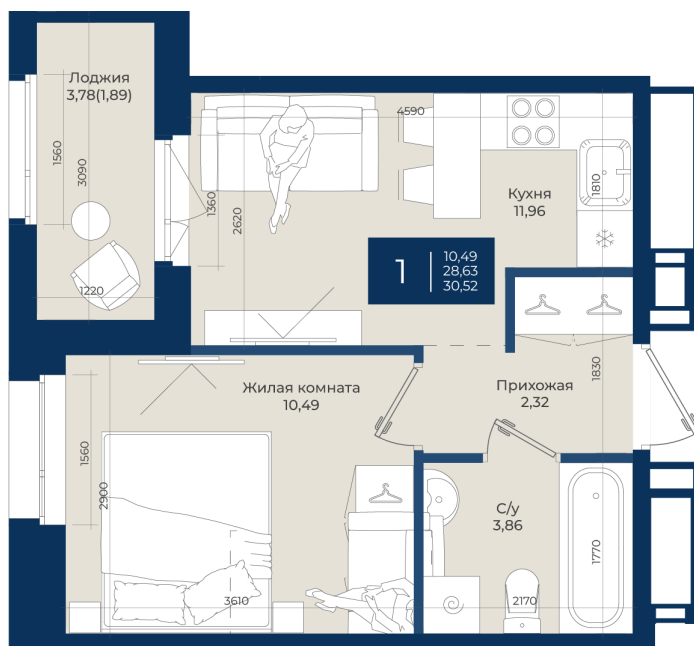

Номер: 289

Отсканируйте QR-код
и смотрите на сайте
новатория.спб.рф

1 комнатная

30.52 м²

~~5 524 120 руб.~~

5 137 432 руб.

В ипотеку от 17 307 руб.

Ипотека 4,3%

Корпус	Корпус А, 2 очередь	Этаж	9
Секция	6	Сдача	4 кв. 2027

17.04.2026 19:35 (Мск)

Не является публичной офертой, цена может быть скорректирована. Информация взята с сайта «новатория.спб.рф»

На этаже 9

1 комнатная 30.52 м²

17.04.2026 19:35 (Мск)

Не является публичной офертой, цена может быть скорректирована. Информация взята с сайта «новатория.спб.рф»

На генплане Корпус А, 2 очередь

1 комнатная 30.52 м²

17.04.2026 19:35 (Мск)