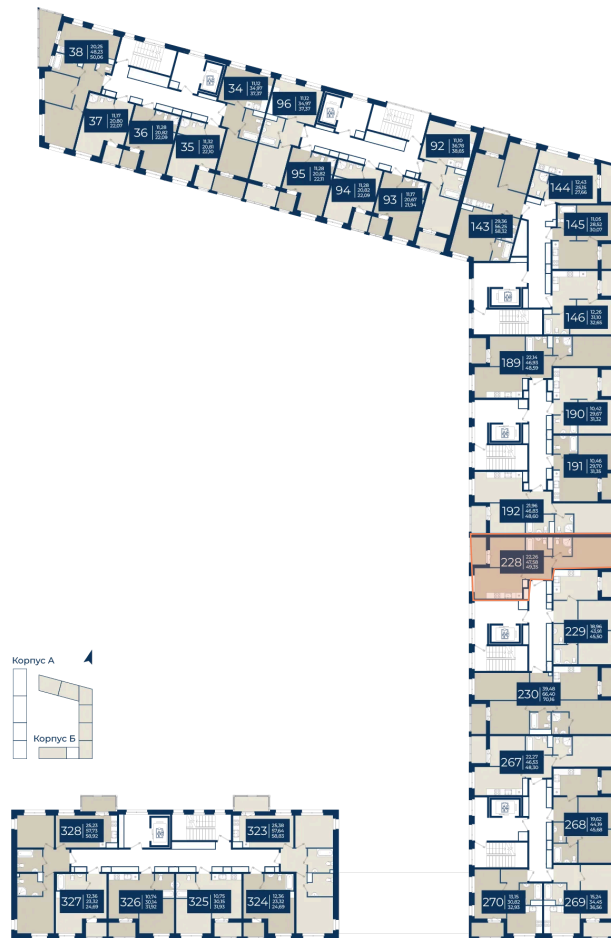

# 2 комнатная 49.35 м<sup>2</sup>

Отсканируйте QR-код  
и смотрите на сайте  
новатория.спб.рф

9 559 095 руб.

**9 081 140 руб.**

В ипотеку от 30 591 руб.

Ипотека 4,3%

вз двор

Мастер-спальня

Корпус	Корпус Б, 1 очередь	Этаж	8
Секция	5	Сдача	4 кв. 2026

04.06.2026 05:14 (Мск)

Не является публичной офертой, цена может быть скорректирована.  
Информация взята с сайта «новатория.спб.рф».

# На этаже 8

2 комнатная 49.35 м<sup>2</sup>

04.06.2026 05:14 (Мск)

Не является публичной офертой, цена может быть скорректирована.  
Информация взята с сайта «новатория.спб.рф».

# На генплане Корпус Б, 1 очередь

2 комнатная 49.35 м<sup>2</sup>

04.06.2026 05:14 (Мск)

Не является публичной офертой, цена может быть скорректирована.  
Информация взята с сайта «новатория.спб.рф».