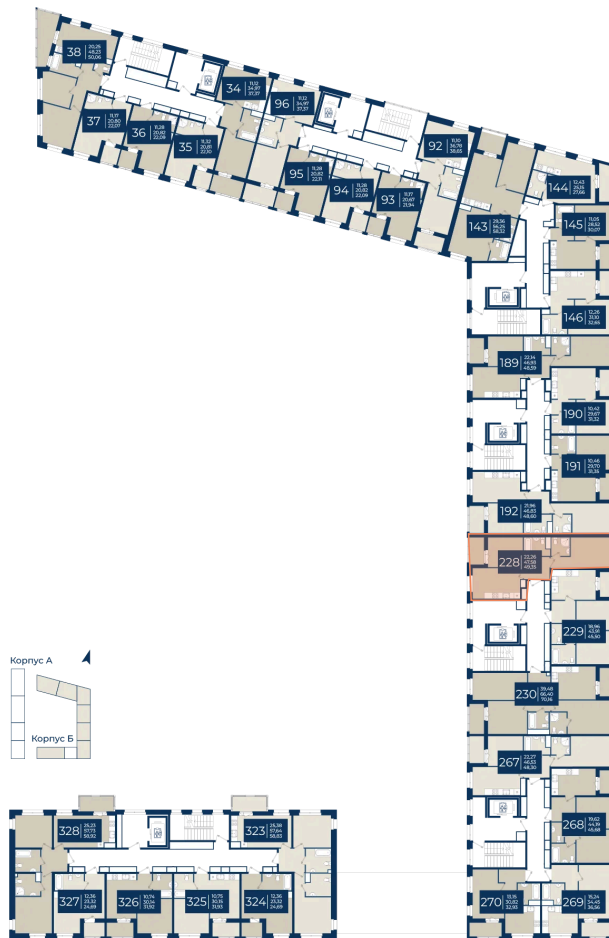

# 2 комнатная 49.35 м<sup>2</sup>

Отсканируйте QR-код  
и смотрите на сайте  
новатория.спб.рф

~~9 559 095 руб.~~

**9 081 140 руб.**

В ипотеку от 30 591 руб.

Ипотека 4,3%

вз сговор

Мастер-спальня

Корпус	Корпус Б, 1 очередь	Этаж	8
Секция	5	Сдача	4 кв. 2026

19.04.2026 22:03 (Мск)

Не является публичной офертой, цена может быть скорректирована. Информация взята с сайта «новатория.спб.рф»

# На этаже 8

2 комнатная 49.35 м<sup>2</sup>

19.04.2026 22:03 (Мск)

Не является публичной офертой, цена может быть скорректирована. Информация взята с сайта «новатория.спб.рф»

# На генплане Корпус Б, 1 очередь

2 комнатная 49.35 м<sup>2</sup>

19.04.2026 22:03 (Мск)

Не является публичной офертой, цена может быть скорректирована. Информация взята с сайта «новатория.спб.рф»