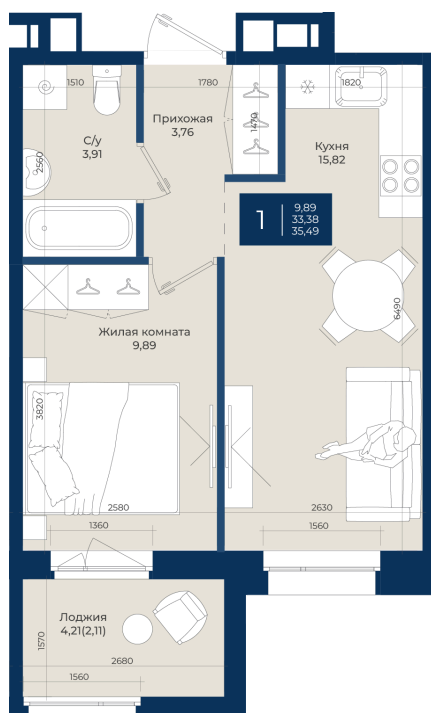

Номер: 160

1 комнатная 35.49 м²

Отсканируйте QR-код
и смотрите на сайте
новатория.спб.рф

~~6 175 260 руб.~~

5 557 734 руб.

В ипотеку от 18 722 руб.

Ипотека 4,3%

Корпус	Корпус Б, 2 очередь	Этаж	11
Секция	2	Сдача	4 кв. 2027

27.06.2026 12:22 (Мск)

Не является публичной офертой, цена может быть скорректирована.
Информация взята с сайта «новатория.спб.рф».

На этаже 11

1 комнатная 35.49 м²

27.06.2026 12:22 (Мск)

Не является публичной офертой, цена может быть скорректирована.
Информация взята с сайта «новатория.спб.рф».

На генплане Корпус Б, 2 очередь

1 комнатная 35.49 м²

27.06.2026 12:22 (Мск)

Не является публичной офертой, цена может быть скорректирована.
Информация взята с сайта «новатория.спб.рф».