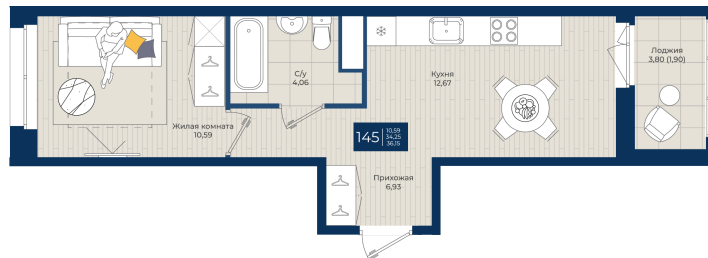

Номер: 145

Отсканируйте QR-код
и смотрите на сайте
новатория.спб.рф

1 комнатная 36.15 м²

5 350 200 руб.

В ипотеку от 12 013 руб.

Действует рассрочка

Корпус	Корпус А, 1 очередь	Этаж	10
Секция	3	Сдача	4 кв. 2026

31.07.2025 05:15 (Мск)

Не является публичной офертой, цена может быть скорректирована. Информация взята с сайта «новатория.спб.рф»

На этаже 10

1 комнатная 36.15 м²

31.07.2025 05:15 (Мск)

Не является публичной офертой, цена может быть скорректирована. Информация взята с сайта «новатория.спб.рф»

На генплане
Корпус А, 1
очередь

1 комнатная 36.15 м²

31.07.2025 05:15 (Мск)

Не является публичной офертой, цена может быть скорректирована. Информация взята с сайта «новатория.спб.рф»