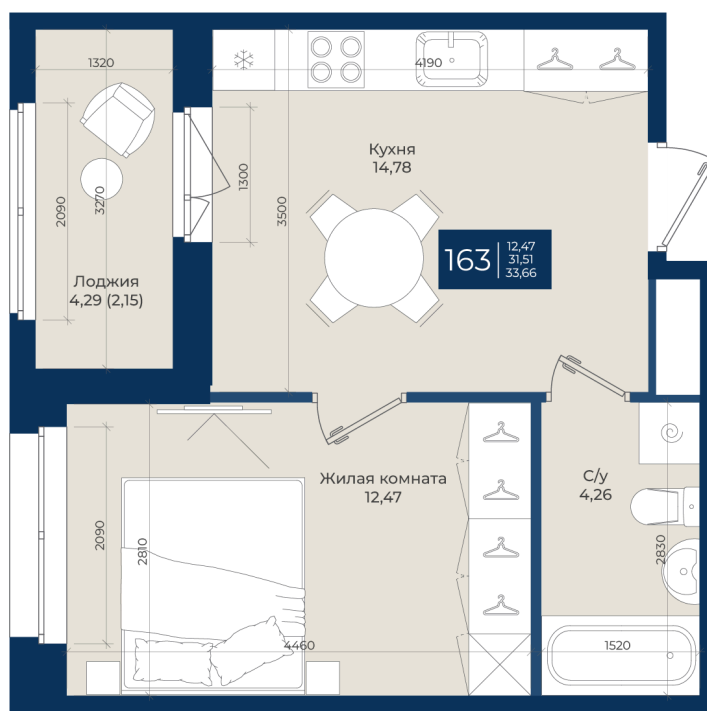

Номер: 163

Отсканируйте QR-код
и смотрите на сайте
новатория.спб.рф

1 комнатная

33.66 м²

~~6 418 962 руб.~~

6 098 014 руб.

В ипотеку от 20 542 руб.

Ипотека 4,3%

ЗСВ

Корпус	Корпус А, 1 очередь	Этаж	1
Секция	4	Сдача	4 кв. 2026

24.06.2026 05:29 (Мск)

Не является публичной офертой, цена может быть скорректирована.
Информация взята с сайта «новатория.спб.рф».

На этаже 1

1 комнатная 33.66 м²

24.06.2026 05:29 (Мск)

Не является публичной офертой, цена может быть скорректирована.
Информация взята с сайта «новатория.спб.рф».

На генплане
Корпус А, 1
очередь

1 комнатная 33.66 м²