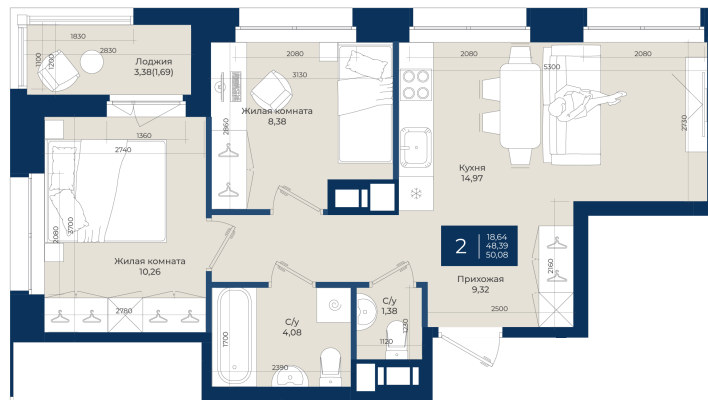

Номер: 89

2 комнатная 50.08 м²

Отсканируйте QR-код
и смотрите на сайте
новатория.спб.рф

~~8 814 080 руб.~~

7 932 672 руб.

В ипотеку от 26 723 руб.

Ипотека 4,3%

Корпус	Корпус Б, 2 очередь	Этаж	9
Секция	1	Сдача	4 кв. 2027

06.06.2026 19:03 (Мск)

Не является публичной офертой, цена может быть скорректирована.
Информация взята с сайта «новатория.спб.рф».

На этаже 9

2 комнатная 50.08 м²

06.06.2026 19:03 (Мск)

Не является публичной офертой, цена может быть скорректирована.
Информация взята с сайта «новатория.спб.рф».

На генплане Корпус Б, 2 очередь

2 комнатная 50.08 м²

06.06.2026 19:03 (Мск)

Не является публичной офертой, цена может быть скорректирована.
Информация взята с сайта «новатория.спб.рф».