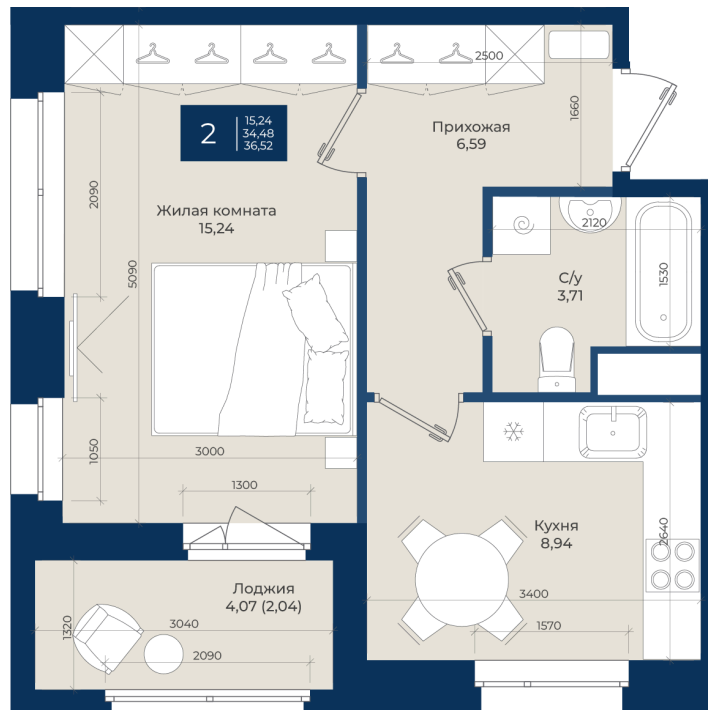

Номер: 2

Отсканируйте QR-код
и смотрите на сайте
новатория.спб.рф

1 комнатная

36.52 м²

~~6 617 424 руб.~~

6 286 553 руб.

В ипотеку от 21 177 руб.

Ипотека 4,3%

ЮЗ

Корпус	Корпус А, 1 очередь	Этаж	2
Секция	1	Сдача	4 кв. 2026

21.04.2026 18:37 (Мск)

Не является публичной офертой, цена может быть скорректирована. Информация взята с сайта «новатория.спб.рф»

На этаже 2

1 комнатная 36.52 м²

21.04.2026 18:37 (Мск)

Не является публичной офертой, цена может быть скорректирована. Информация взята с сайта «новатория.спб.рф»

На генплане Корпус А, 1 очередь

1 комнатная 36.52 м²