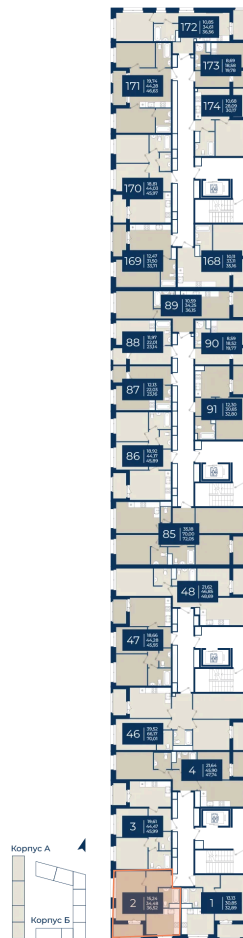

# 1 комнатная

## 36.52 м<sup>2</sup>

~~6 617 424 руб.~~

**6 286 553 руб.**

В ипотеку от 21 177 руб.

Ипотека 4,3%

ЮЗ

Корпус	Корпус А, 1 очередь	Этаж	2
Секция	1	Сдача	4 кв. 2026

06.06.2026 17:55 (Мск)

# На этаже 2

1 комнатная 36.52 м<sup>2</sup>

06.06.2026 17:55 (Мск)

Не является публичной офертой, цена может быть скорректирована.  
Информация взята с сайта «новатория.спб.рф».

# На генплане Корпус А, 1 очередь

1 комнатная 36.52 м<sup>2</sup>

06.06.2026 17:55 (Мск)

Не является публичной офертой, цена может быть скорректирована.  
Информация взята с сайта «новатория.спб.рф».