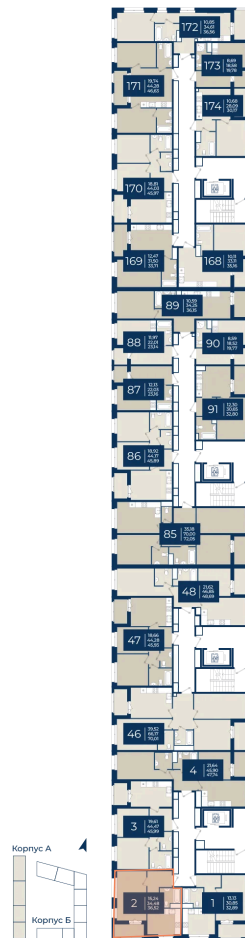

Номер: 2

Отсканируйте QR-код
и смотрите на сайте
новатория.спб.рф

1 комнатная

36.52 м²

~~6 617 424 руб.~~

6 286 553 руб.

В ипотеку от 21 177 руб.

Ипотека 4,3%

ЮЗ

Корпус	Корпус А, 1 очередь	Этаж	2
Секция	1	Сдача	4 кв. 2026

21.04.2026 18:37 (Мск)

Не является публичной офертой, цена может быть скорректирована. Информация взята с сайта «новатория.спб.рф»

На этаже 2

1 комнатная 36.52 м²

21.04.2026 18:37 (Мск)

Не является публичной офертой, цена может быть скорректирована. Информация взята с сайта «новатория.спб.рф»

На генплане Корпус А, 1 очередь

1 комнатная 36.52 м²