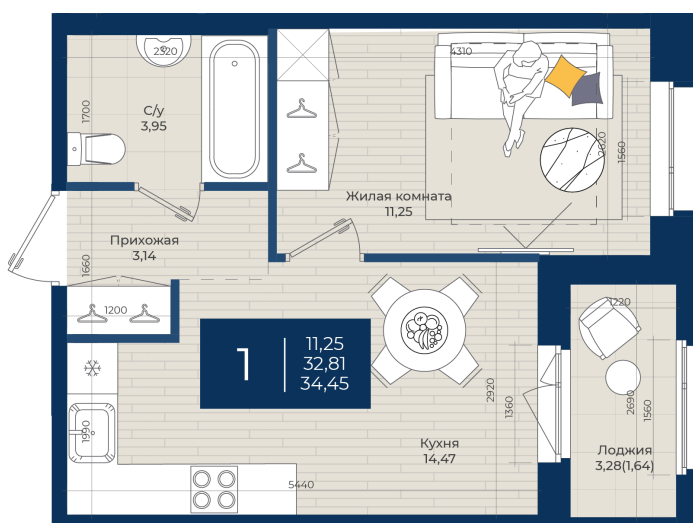

# 1 комнатная 34.45 м<sup>2</sup>

5 649 800 руб.

В ипотеку от 21 207 руб.

Действует рассрочка

Скидка при 100% оплате

Корпус	Корпус Б, 2 очередь	Этаж	1
Секция	4	Сдача	4 кв. 2027

Адрес офиса продаж

Ленинградская обл, Ломоносовский р-н, гп  
Новоселье, Красносельское шоссе, д 16

# На этаже 1

1 комнатная 34.45 м<sup>2</sup>

Адрес офиса продаж

Ленинградская обл, Ломоносовский р-н, гп Новоселье, Красносельское шоссе, д 16

14.05.2025 14:22 (Мск)

Не является публичной офертой, цена может быть скорректирована.

# На генплане Корпус Б, 2 очередь

1 комнатная 34.45 м<sup>2</sup>

Адрес офиса продаж

Ленинградская обл, Ломоносовский р-н, гп  
Новоселье, Красносельское шоссе, д 16

14.05.2025 14:22 (Мск)

Не является публичной офертой,  
цена может быть скорректирована.