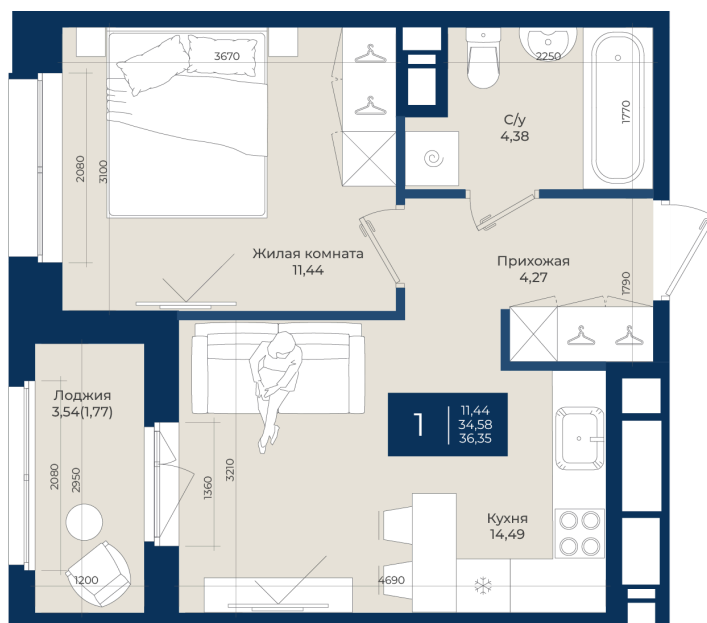

Номер: 7

Отсканируйте QR-код
и смотрите на сайте
новатория.спб.рф

1 комнатная 36.35 м²

~~6 143 150 руб.~~

5 713 130 руб.

В ипотеку от 19 246 руб.

Ипотека 4,3%

Корпус	Корпус Б, 2 очередь	Этаж	1
Секция	1	Сдача	4 кв. 2027

17.04.2026 18:10 (Мск)

Не является публичной офертой, цена может быть скорректирована. Информация взята с сайта «новатория.спб.рф»

На этаже 1

1 комнатная 36.35 м²

17.04.2026 18:10 (Мск)

Не является публичной офертой, цена может быть скорректирована. Информация взята с сайта «новатория.спб.рф»

На генплане Корпус Б, 2 очередь

1 комнатная 36.35 м²

17.04.2026 18:10 (Мск)

Не является публичной офертой, цена может быть скорректирована. Информация взята с сайта «новатория.спб.рф»