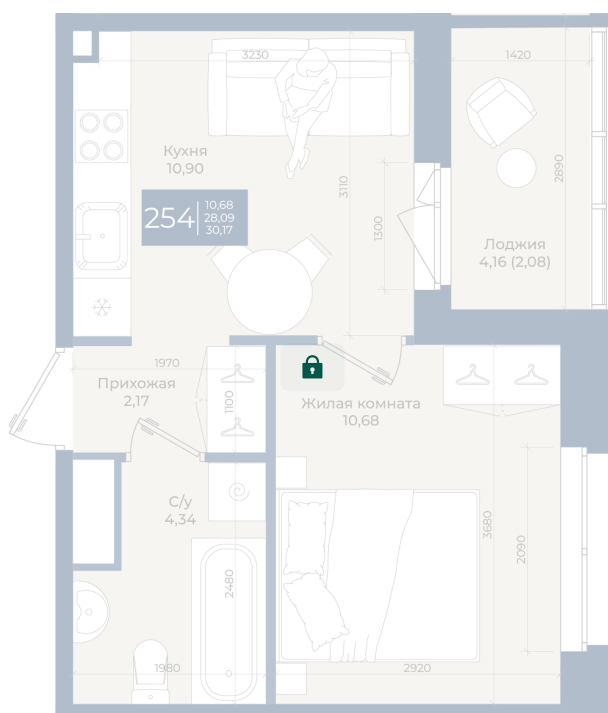

Номер: 254

Отсканируйте QR-код
и смотрите на сайте
новатория.спб.рф

1 комнатная 30.17 м²

5 964 609 руб.

В ипотеку от 20 093 руб.

Ипотека 4,3%

в гвор

Корпус	Корпус А, 1 очередь	Этаж	12
Секция	4	Сдача	4 кв. 2026

20.06.2026 21:50 (Мск)

Не является публичной офертой, цена может быть скорректирована.
Информация взята с сайта «новатория.спб.рф».

На этаже 12

1 комнатная 30.17 м²

20.06.2026 21:50 (Мск)

Не является публичной офертой, цена может быть скорректирована.
Информация взята с сайта «новатория.спб.рф».

На генплане Корпус А, 1 очередь

1 комнатная 30.17 м²

20.06.2026 21:50 (Мск)

Не является публичной офертой, цена может быть скорректирована.
Информация взята с сайта «новатория.спб.рф».