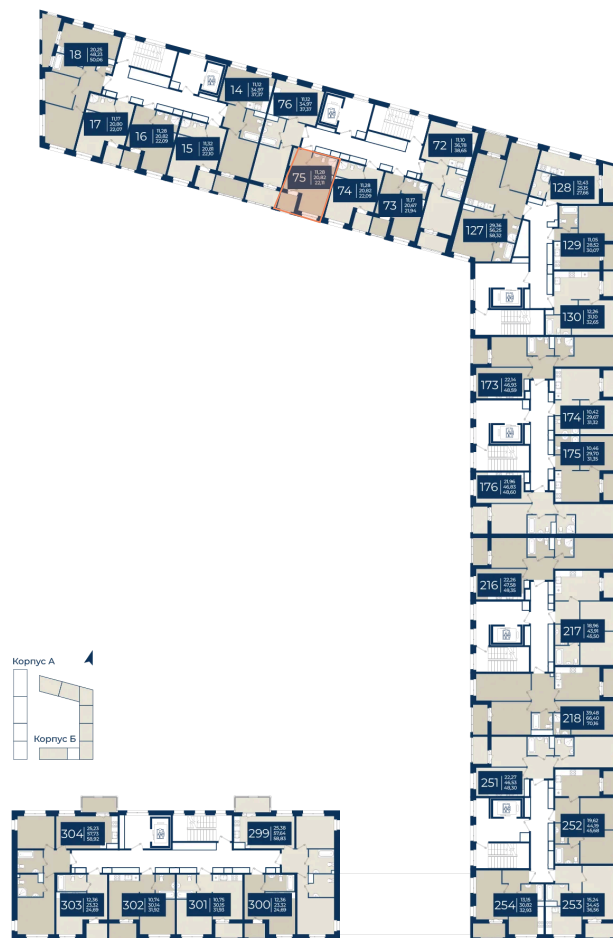

Номер: 75

Студия 22.11 м²

Отсканируйте QR-код
и смотрите на сайте
новатория.спб.рф

~~4 912 842 руб.~~

4 323 301 руб.

В ипотеку от 14 564 руб.

Ипотека 4,3%

ю двор

Корпус	Корпус Б, 1 очередь	Этаж	4
Секция	2	Сдача	4 кв. 2026

15.05.2026 21:12 (Мск)

Не является публичной офертой, цена может быть скорректирована. Информация взята с сайта «новатория.спб.рф»

На этаже 4

Студия 22.11 м²

15.05.2026 21:12 (Мск)

Не является публичной офертой, цена может быть скорректирована. Информация взята с сайта «новатория.спб.рф»

На генплане Корпус Б, 1 очередь

Студия 22.11 м²

15.05.2026 21:12 (Мск)

Не является публичной офертой, цена может быть скорректирована. Информация взята с сайта «новатория.спб.рф»