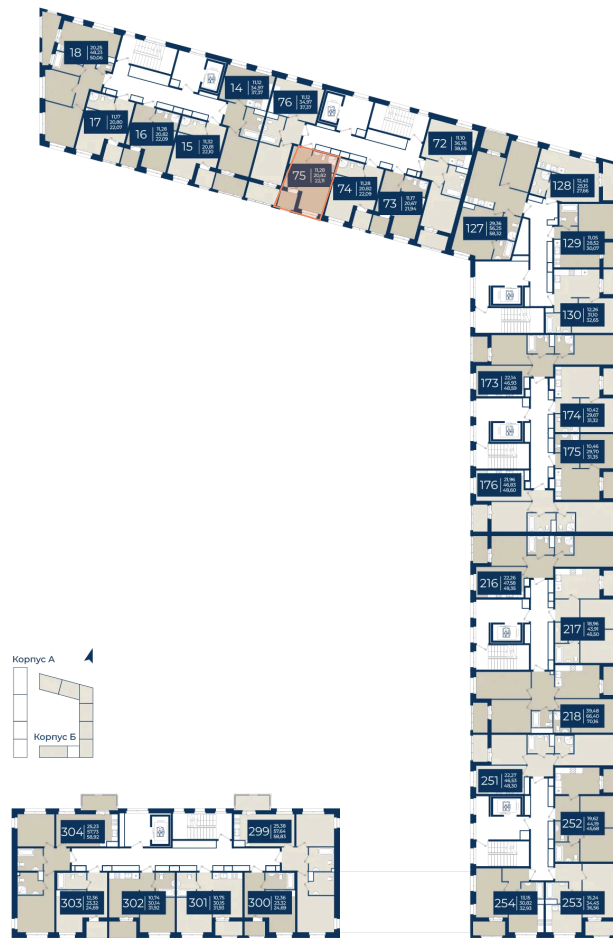

# Студия 22.11 м<sup>2</sup>

Отсканируйте QR-код  
и смотрите на сайте  
новатория.спб.рф

~~4 912 842 руб.~~

**4 323 301 руб.**

В ипотеку от 14 564 руб.

Ипотека 4,3%

ю гвор

Корпус	Корпус Б, 1 очередь	Этаж	4
Секция	2	Сдача	4 кв. 2026

29.06.2026 22:59 (Мск)

Не является публичной офертой, цена может быть скорректирована.  
Информация взята с сайта «новатория.спб.рф».

На этаже 4

Студия 22.11 м<sup>2</sup>

29.06.2026 22:59 (Мск)

Не является публичной офертой, цена может быть скорректирована.  
Информация взята с сайта «новатория.спб.рф».

# На генплане Корпус Б, 1 очередь

Студия 22.11 м<sup>2</sup>

29.06.2026 22:59 (Мск)

Не является публичной офертой, цена может быть скорректирована.  
Информация взята с сайта «новатория.спб.рф».