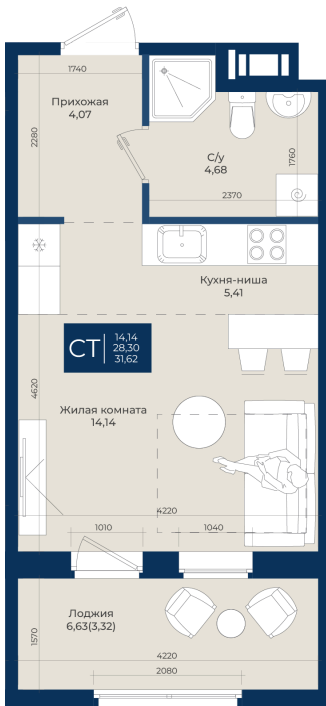

Номер: 169

Студия 31.62 м²

Отсканируйте QR-код
и смотрите на сайте
новатория.спб.рф

~~6 039 420 руб.~~

5 435 478 руб.

В ипотеку от 18 311 руб.

Ипотека 4,3%

Корпус	Корпус Б, 2 очередь	Этаж	12
Секция	2	Сдача	4 кв. 2027

04.06.2026 05:13 (Мск)

Не является публичной офертой, цена может быть скорректирована.
Информация взята с сайта «новатория.спб.рф».

На этаже 12

Студия 31.62 м²

04.06.2026 05:13 (Мск)

Не является публичной офертой, цена может быть скорректирована.
Информация взята с сайта «новатория.спб.рф».

На генплане
Корпус Б, 2
очередь

Студия 31.62 м²

04.06.2026 05:13 (Мск)

Не является публичной офертой, цена может быть скорректирована.
Информация взята с сайта «новатория.спб.рф».