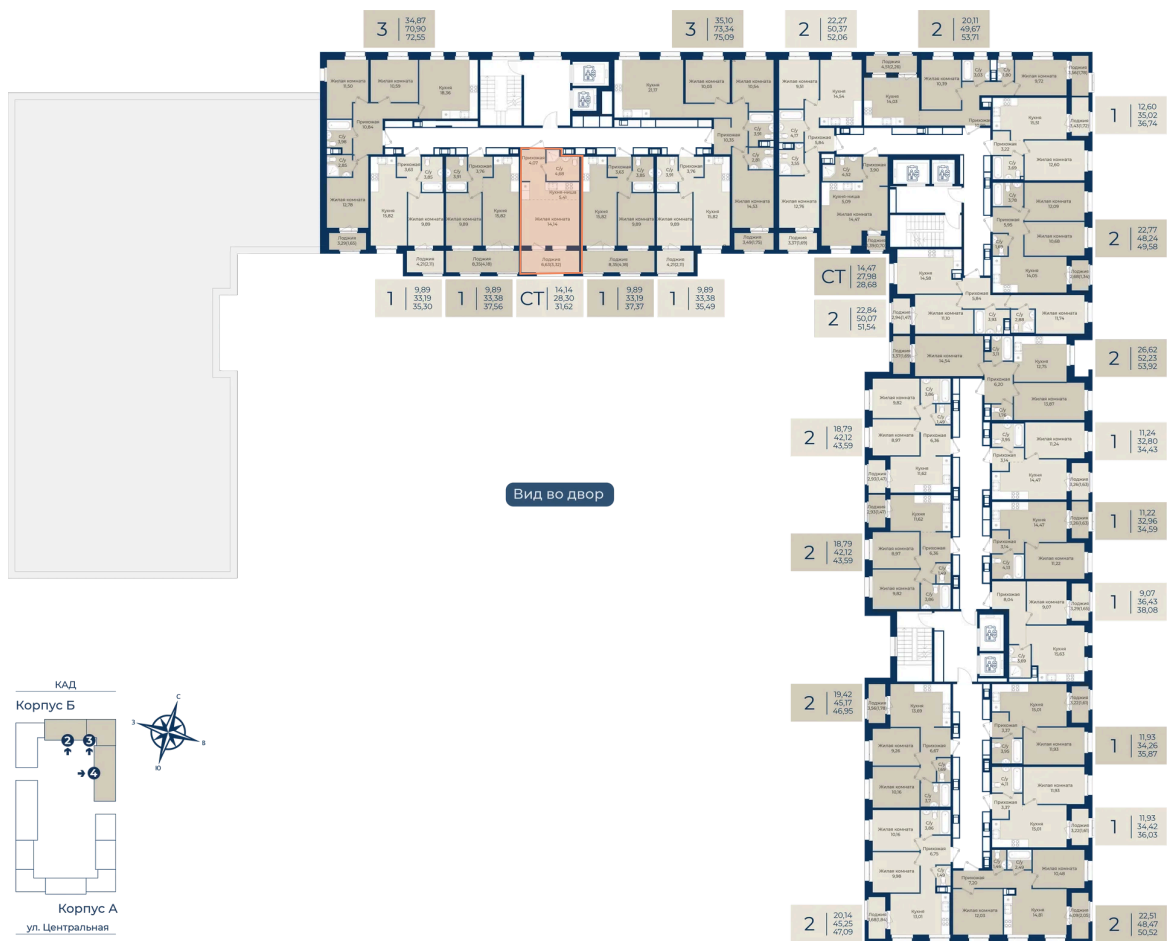

Номер: 169

Студия 31.62 м²

Отсканируйте QR-код
и смотрите на сайте
новатория.спб.рф

~~6 039 420 руб.~~

5 435 478 руб.

В ипотеку от 18 311 руб.

Ипотека 4,3%

Корпус	Корпус Б, 2 очередь	Этаж	12
Секция	2	Сдача	4 кв. 2027

04.06.2026 05:13 (Мск)

Не является публичной офертой, цена может быть скорректирована.
Информация взята с сайта «новатория.спб.рф».

На этаже 12

Студия 31.62 м²

04.06.2026 05:13 (Мск)

Не является публичной офертой, цена может быть скорректирована.
Информация взята с сайта «новатория.спб.рф».

На генплане
Корпус Б, 2
очередь

Студия 31.62 м²

04.06.2026 05:13 (Мск)

Не является публичной офертой, цена может быть скорректирована.
Информация взята с сайта «новатория.спб.рф».