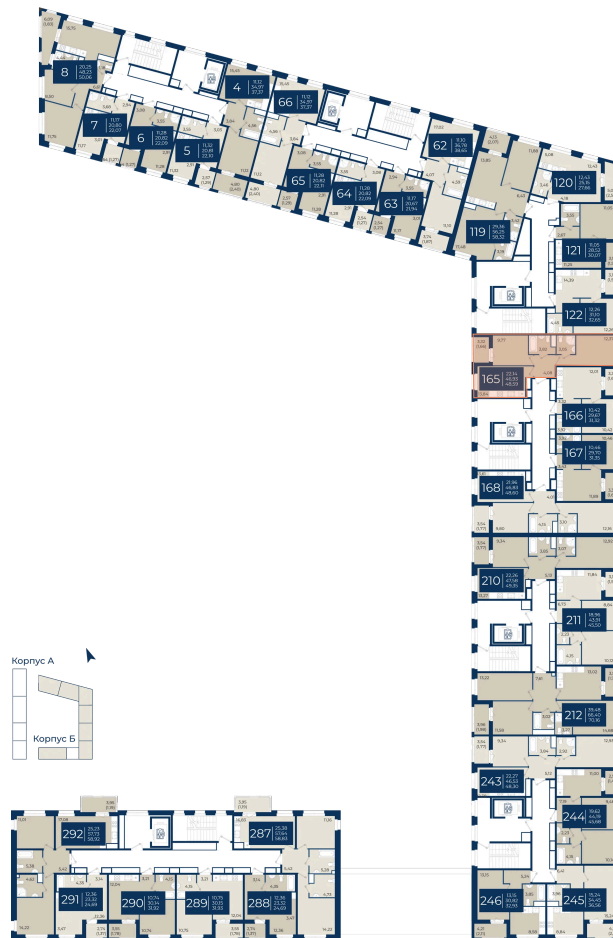

Номер: 165

2 комнатная 48.59 м²

Отсканируйте QR-код
и смотрите на сайте
новатория.спб.рф

~~9 338 998 руб.~~

8 872 048 руб.

В ипотеку от 29 887 руб.

Ипотека 4,3%

вз двор

Корпус	Корпус Б, 1 очередь	Этаж	2
Секция	4	Сдача	4 кв. 2026

24.06.2026 05:05 (Мск)

Не является публичной офертой, цена может быть скорректирована.
Информация взята с сайта «новатория.спб.рф».

На этаже 2

2 комнатная 48.59 м²

24.06.2026 05:05 (Мск)

Не является публичной офертой, цена может быть скорректирована.
Информация взята с сайта «новатория.спб.рф».

На генплане Корпус Б, 1 очередь

2 комнатная 48.59 м²

24.06.2026 05:05 (Мск)