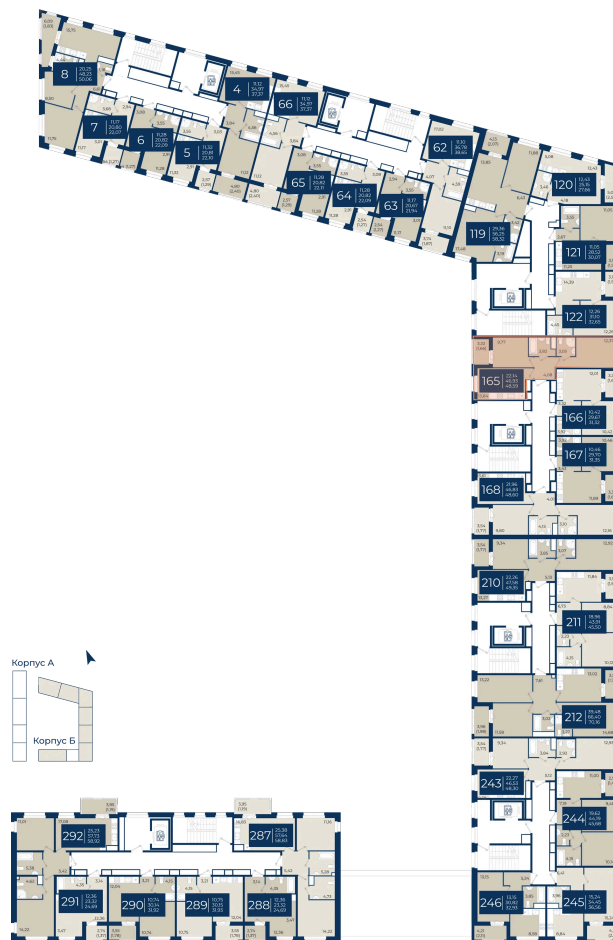

Номер: 165

2 комнатная 48.59 м²

Отсканируйте QR-код
и смотрите на сайте
новатория.спб.рф

~~9 338 998 руб.~~

8 872 048 руб.

В ипотеку от 29 887 руб.

Ипотека 4,3%

вз сговор

Корпус	Корпус Б, 1 очередь	Этаж	2
Секция	4	Сдача	4 кв. 2026

21.04.2026 13:19 (Мск)

Не является публичной офертой, цена может быть скорректирована. Информация взята с сайта «новатория.спб.рф»

На этаже 2

2 комнатная 48.59 м²

21.04.2026 13:19 (Мск)

Не является публичной офертой, цена может быть скорректирована. Информация взята с сайта «новатория.спб.рф»

На генплане Корпус Б, 1 очередь

2 комнатная 48.59 м²

21.04.2026 13:19 (Мск)