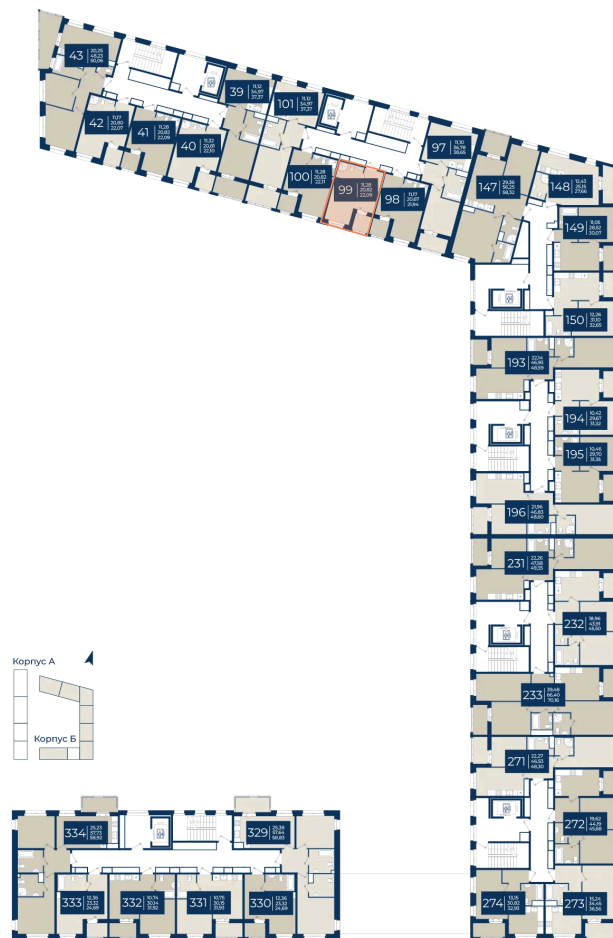

Номер: 99

Студия 22.09 м²

Отсканируйте QR-код
и смотрите на сайте
новатория.спб.рф

~~4 919 443 руб.~~

4 329 110 руб.

В ипотеку от 14 584 руб.

Ипотека 4,3%

ю гвор

Корпус	Корпус Б, 1 очередь	Этаж	9
Секция	2	Сдача	4 кв. 2026

21.04.2026 20:30 (Мск)

Не является публичной офертой, цена может быть скорректирована. Информация взята с сайта «новатория.спб.рф»

На этаже 9

Студия 22.09 м²

21.04.2026 20:30 (Мск)

Не является публичной офертой, цена может быть скорректирована. Информация взята с сайта «новатория.спб.рф»

На генплане Корпус Б, 1 очередь

Студия 22.09 м²

21.04.2026 20:30 (Мск)

Не является публичной офертой, цена может быть скорректирована. Информация взята с сайта «новатория.спб.рф»