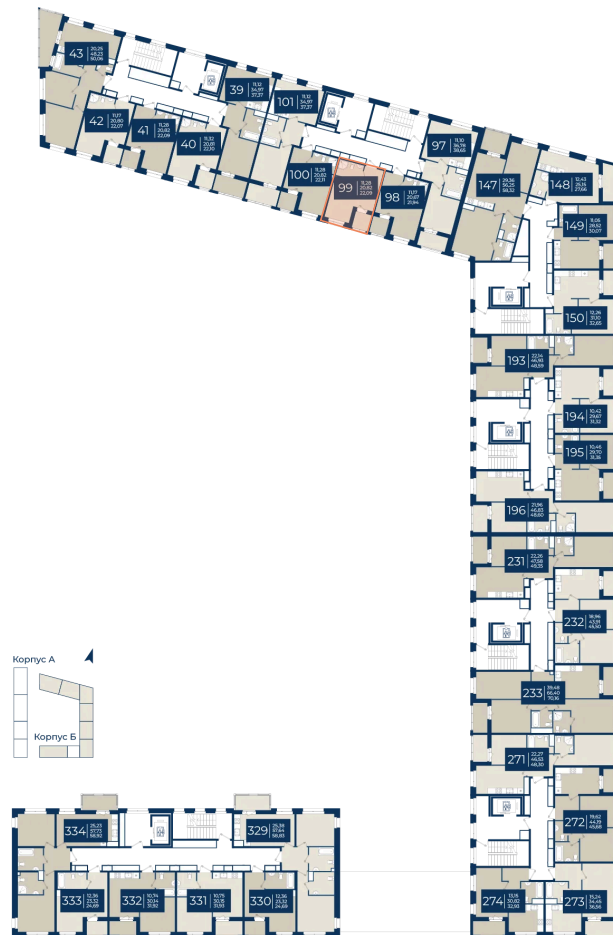

# Студия 22.09 м<sup>2</sup>

Отсканируйте QR-код  
и смотрите на сайте  
новатория.спб.рф

~~4 919 443 руб.~~

**4 329 110 руб.**

В ипотеку от 14 584 руб.

Ипотека 4,3%

ю гвор

Корпус	Корпус Б, 1 очередь	Этаж	9
Секция	2	Сдача	4 кв. 2026

# На этаже 9

Студия 22.09 м<sup>2</sup>

06.06.2026 21:16 (Мск)

Не является публичной офертой, цена может быть скорректирована.  
Информация взята с сайта «новатория.спб.рф».

# На генплане Корпус Б, 1 очередь

Студия 22.09 м<sup>2</sup>

06.06.2026 21:16 (Мск)

Не является публичной офертой, цена может быть скорректирована.  
Информация взята с сайта «новатория.спб.рф».