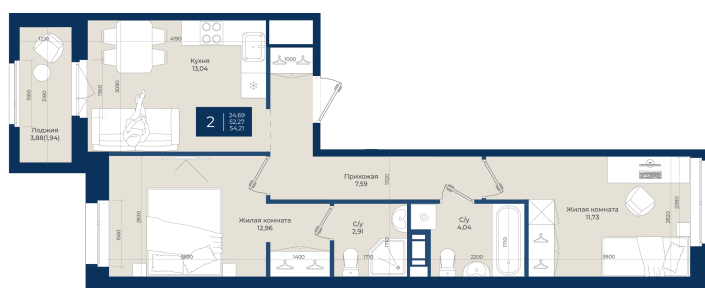

Номер: 22

2 комнатная 54.21 м²

Отсканируйте QR-код
и смотрите на сайте
новатория.спб.рф

~~9 513 855 руб.~~

8 847 885 руб.

В ипотеку от 29 806 руб.

Ипотека 4,3%

Корпус	Корпус А, 2 очередь	Этаж	6
Секция	1	Сдача	4 кв. 2027

21.04.2026 11:54 (Мск)

Не является публичной офертой, цена может быть скорректирована. Информация взята с сайта «новатория.спб.рф»

На этаже 6

2 комнатная 54.21 м²

21.04.2026 11:54 (Мск)

Не является публичной офертой, цена может быть скорректирована. Информация взята с сайта «новатория.спб.рф»

На генплане Корпус А, 2 очередь

2 комнатная 54.21 м²

21.04.2026 11:54 (Мск)

Не является публичной офертой, цена может быть скорректирована. Информация взята с сайта «новатория.спб.рф»