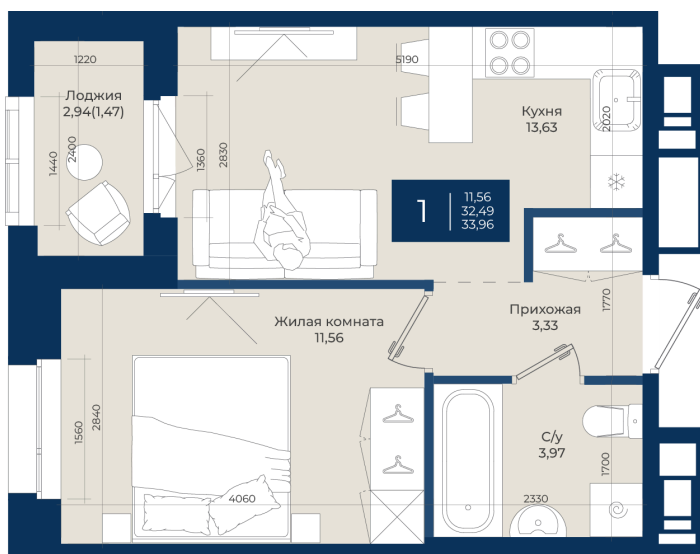

Номер: 347

Отсканируйте QR-код
и смотрите на сайте
новатория.спб.рф

1 комнатная

33.96 м²

6 129 780 руб.

5 516 802 руб.

В ипотеку от 18 584 руб.

Ипотека 4,3%

Корпус	Корпус А, 2 очередь	Этаж	4
Секция	7	Сдача	4 кв. 2027

06.06.2026 20:10 (Мск)

Не является публичной офертой, цена может быть скорректирована.
Информация взята с сайта «новатория.спб.рф».

На этаже 4

1 комнатная 33.96 м²

06.06.2026 20:10 (Мск)

Не является публичной офертой, цена может быть скорректирована.
Информация взята с сайта «новатория.спб.рф».

На генплане
Корпус А, 2
очередь

1 комнатная 33.96 м²

06.06.2026 20:10 (Мск)