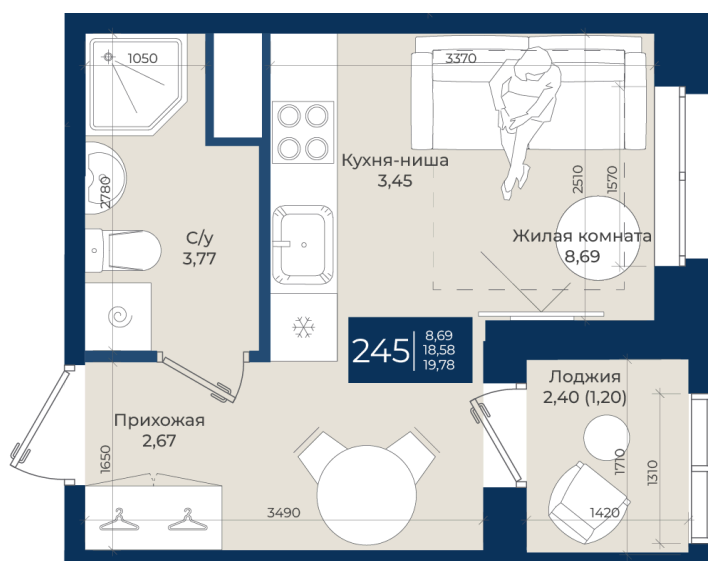

Номер: 245

Студия 19.78 м²

Отсканируйте QR-код
и смотрите на сайте
новатория.спб.рф

~~4 405 006 руб.~~

3 876 405 руб.

В ипотеку от 13 059 руб.

Ипотека 4,3%

в гвор

Корпус	Корпус А, 1 очередь	Этаж	11
Секция	4	Сдача	4 кв. 2026

21.04.2026 11:50 (Мск)

Не является публичной офертой, цена может быть скорректирована. Информация взята с сайта «новатория.спб.рф»

На этаже 11

Студия 19.78 м²

21.04.2026 11:50 (Мск)

Не является публичной офертой, цена может быть скорректирована. Информация взята с сайта «новатория.спб.рф»

На генплане Корпус А, 1 очередь

Студия 19.78 м²

21.04.2026 11:50 (Мск)