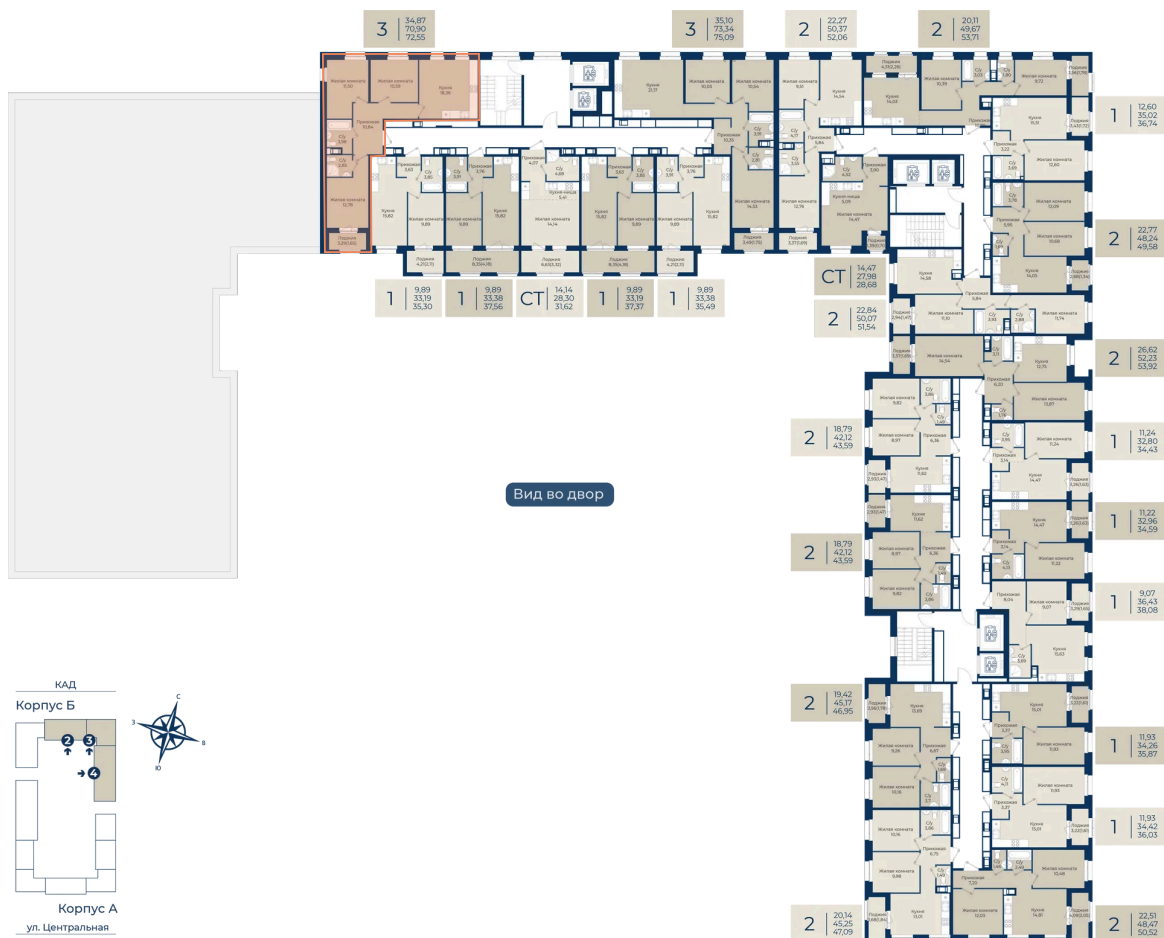

Номер: 165

3 комнатная 72.55 м²

Отсканируйте QR-код
и смотрите на сайте
новатория.спб.рф

~~13 059 000 руб.~~

11 753 100 руб.

В ипотеку от 39 592 руб.

Ипотека 4,3%

Корпус	Корпус Б, 2 очередь	Этаж	11
Секция	2	Сдача	4 кв. 2027

06.06.2026 18:57 (Мск)

Не является публичной офертой, цена может быть скорректирована.
Информация взята с сайта «новатория.спб.рф».

На этаже 11

3 комнатная 72.55 м²

06.06.2026 18:57 (Мск)

Не является публичной офертой, цена может быть скорректирована.
Информация взята с сайта «новатория.спб.рф».

На генплане Корпус Б, 2 очередь

3 комнатная 72.55 м²

06.06.2026 18:57 (Мск)

Не является публичной офертой, цена может быть скорректирована.
Информация взята с сайта «новатория.спб.рф».