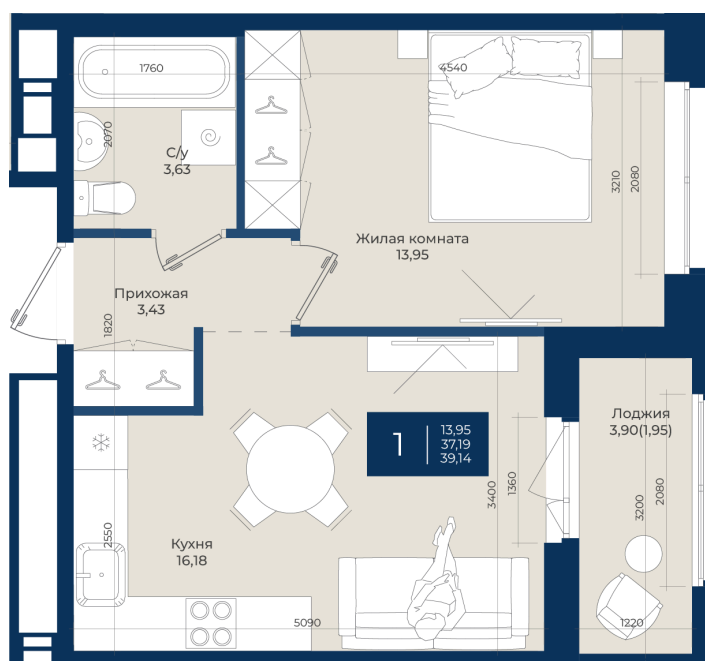

Номер: 39

Отсканируйте QR-код
и смотрите на сайте
новатория.спб.рф

1 комнатная 39.14 м²

~~6 536 380 руб.~~

6 078 833 руб.

В ипотеку от 20 478 руб.

Ипотека 4,3%

Корпус	Корпус А, 2 очередь	Этаж	1
Секция	2	Сдача	4 кв. 2027

21.04.2026 16:46 (Мск)

Не является публичной офертой, цена может быть скорректирована. Информация взята с сайта «новатория.спб.рф»

На этаже 1

1 комнатная 39.14 м²

21.04.2026 16:46 (Мск)

Не является публичной офертой, цена может быть скорректирована. Информация взята с сайта «новатория.спб.рф»

На генплане Корпус А, 2 очередь

1 комнатная 39.14 м²

21.04.2026 16:46 (Мск)

Не является публичной офертой, цена может быть скорректирована. Информация взята с сайта «новатория.спб.рф»