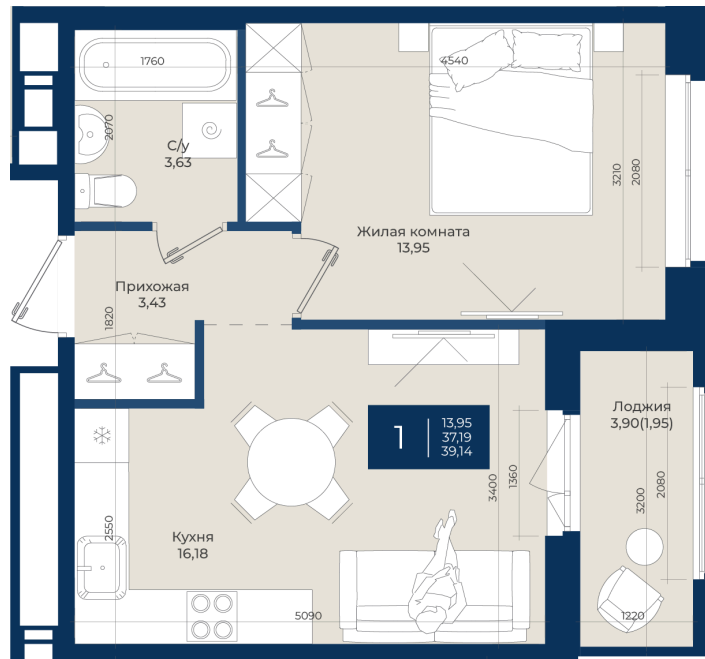

Номер: 39

Отсканируйте QR-код
и смотрите на сайте
новатория.спб.рф

1 комнатная 39.14 м²

~~6 536 380 руб.~~

5 882 742 руб.

В ипотеку от 19 817 руб.

Ипотека 4,3%

Корпус	Корпус А, 2 очередь	Этаж	1
Секция	2	Сдача	4 кв. 2027

06.06.2026 21:15 (Мск)

Не является публичной офертой, цена может быть скорректирована.
Информация взята с сайта «новатория.спб.рф».

На этаже 1

1 комнатная 39.14 м²

06.06.2026 21:15 (Мск)

Не является публичной офертой, цена может быть скорректирована.
Информация взята с сайта «новатория.спб.рф».

На генплане Корпус А, 2 очередь

1 комнатная 39.14 м²

06.06.2026 21:15 (Мск)

Не является публичной офертой, цена может быть скорректирована.
Информация взята с сайта «новатория.спб.рф».