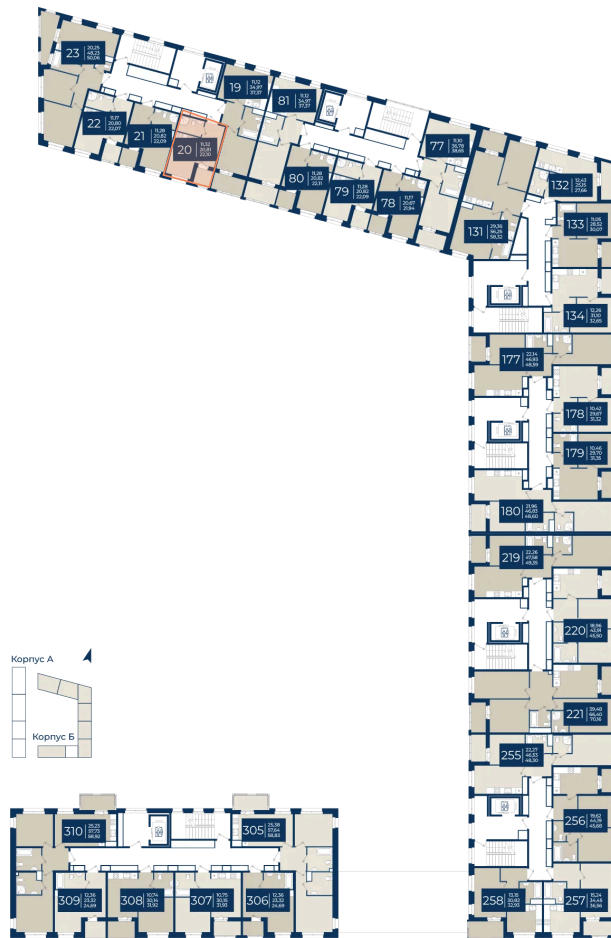

Номер: 20

Студия 22.1 м²

Отсканируйте QR-код
и смотрите на сайте
новатория.спб.рф

~~4 910 620 руб.~~

4 321 346 руб.

В ипотеку от 14 557 руб.

Ипотека 4,3%

ю гвор

Корпус	Корпус Б, 1 очередь	Этаж	5
Секция	1	Сдача	4 кв. 2026

30.06.2026 01:36 (Мск)

Не является публичной офертой, цена может быть скорректирована.
Информация взята с сайта «новатория.спб.рф».

На этаже 5

Студия 22.1 м²

30.06.2026 01:36 (Мск)

Не является публичной офертой, цена может быть скорректирована.
Информация взята с сайта «новатория.спб.рф».

На генплане Корпус Б, 1 очередь

Студия 22.1 м²

30.06.2026 01:36 (Мск)

Не является публичной офертой, цена может быть скорректирована.
Информация взята с сайта «новатория.спб.рф».