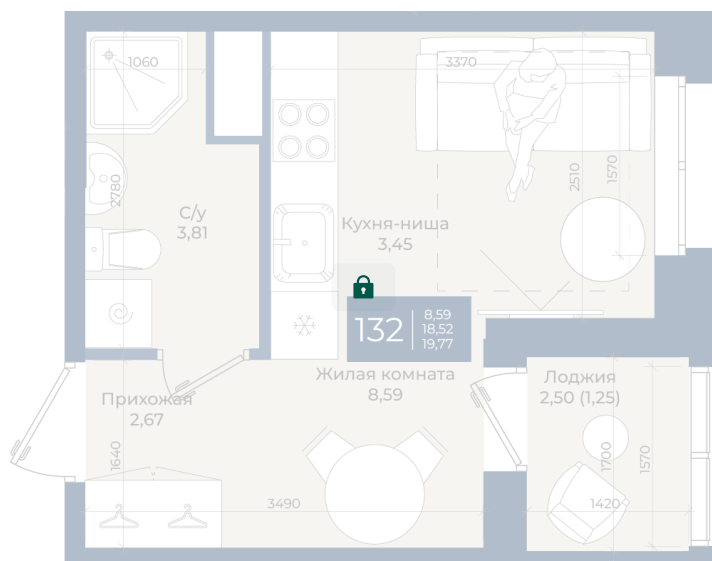

Номер: 132

Студия 19.77 м²

Отсканируйте QR-код
и смотрите на сайте
новатория.спб.рф

~~4 402 779 руб.~~

3 874 446 руб.

В ипотеку от 13 052 руб.

Ипотека 4,3%

в гвор

Корпус	Корпус А, 1 очередь	Этаж	8
Секция	3	Сдача	4 кв. 2026

30.05.2026 16:53 (Мск)

Не является публичной офертой, цена может быть скорректирована.
Информация взята с сайта «новатория.спб.рф».

На этаже 8

Студия 19.77 м²

30.05.2026 16:53 (Мск)

Не является публичной офертой, цена может быть скорректирована.
Информация взята с сайта «новатория.спб.рф».

На генплане Корпус А, 1 очередь

Студия 19.77 м²

30.05.2026 16:53 (Мск)

Не является публичной офертой, цена может быть скорректирована.
Информация взята с сайта «новатория.спб.рф».