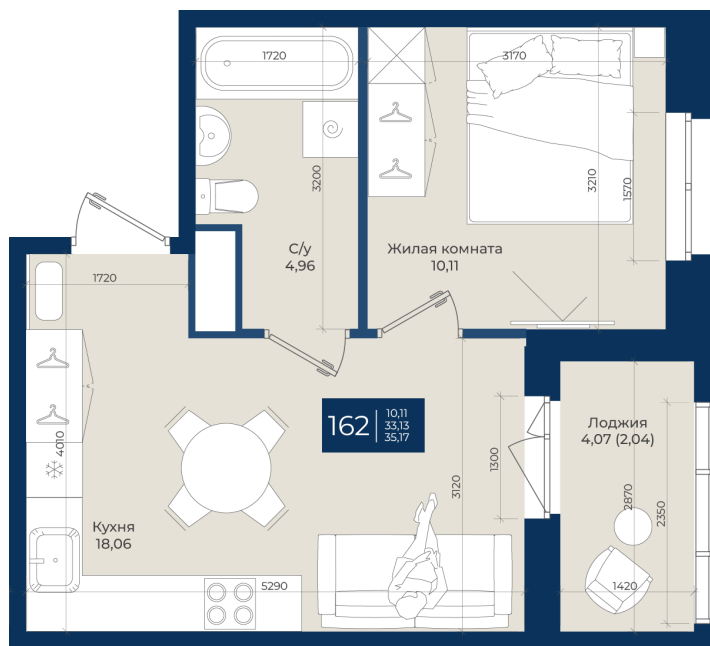

Номер: 162

Отсканируйте QR-код
и смотрите на сайте
новатория.спб.рф

1 комнатная 35.17 м²

~~6 460 729 руб.~~

6 137 693 руб.

В ипотеку от 20 676 руб.

Ипотека 4,3%

в гвор

Корпус	Корпус А, 1 очередь	Этаж	1
Секция	4	Сдача	4 кв. 2026

30.05.2026 16:50 (Мск)

Не является публичной офертой, цена может быть скорректирована.
Информация взята с сайта «новатория.спб.рф».

На этаже 1

1 комнатная 35.17 м²

30.05.2026 16:50 (Мск)

Не является публичной офертой, цена может быть скорректирована.
Информация взята с сайта «новатория.спб.рф».

На генплане
Корпус А, 1
очередь

1 комнатная 35.17 м²

30.05.2026 16:50 (Мск)