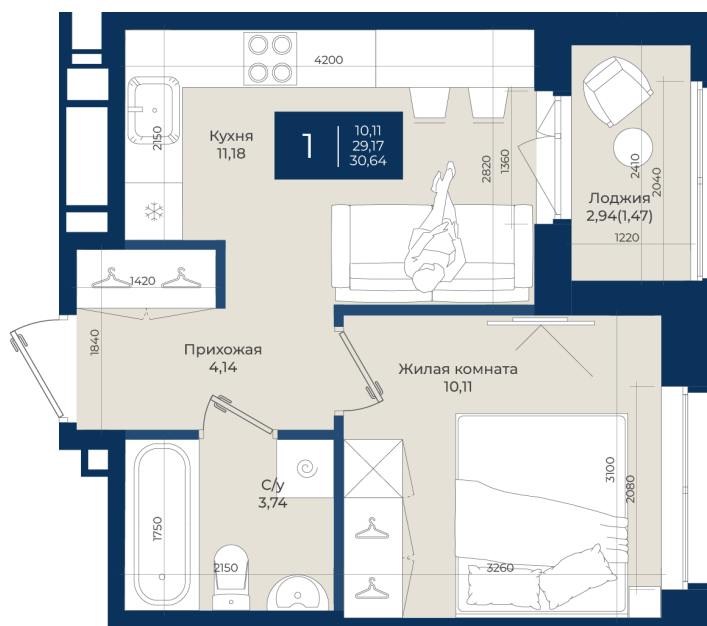

Номер: 116

Отсканируйте QR-код
и смотрите на сайте
новатория.спб.рф

1 комнатная

30.64 м²

~~5 545 840 руб.~~

5 157 631 руб.

В ипотеку от 17 375 руб.

Ипотека 4,3%

Корпус	Корпус А, 2 очередь	Этаж	8
Секция	3	Сдача	4 кв. 2027

21.04.2026 13:41 (Мск)

Не является публичной офертой, цена может быть скорректирована. Информация взята с сайта «новатория.спб.рф»

На этаже 8

1 комнатная 30.64 м²

21.04.2026 13:41 (Мск)

Не является публичной офертой, цена может быть скорректирована. Информация взята с сайта «новатория.спб.рф»

На генплане Корпус А, 2 очередь

1 комнатная 30.64 м²

21.04.2026 13:41 (Мск)