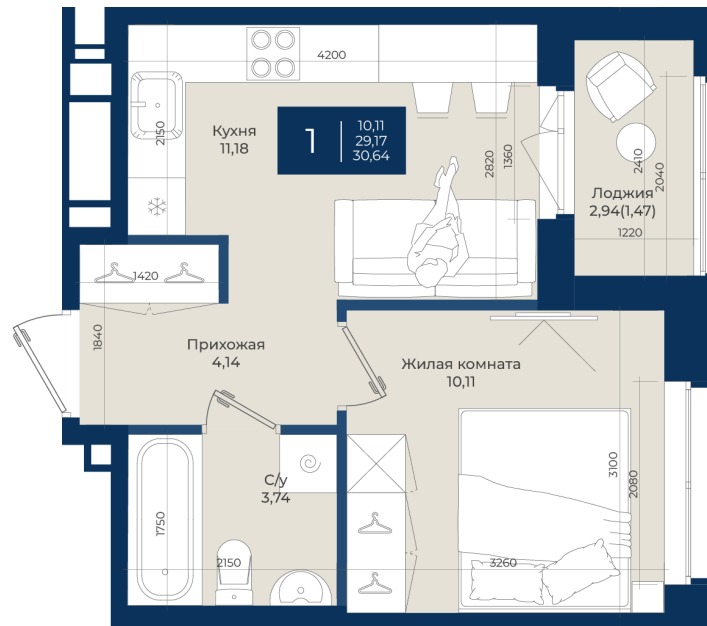

Номер: 116

Отсканируйте QR-код
и смотрите на сайте
новатория.спб.рф

1 комнатная 30.64 м²

~~5 545 840 руб.~~

4 991 256 руб.

В ипотеку от 16 814 руб.

Ипотека 4,3%

Корпус	Корпус А, 2 очередь	Этаж	8
Секция	3	Сдача	4 кв. 2027

06.06.2026 20:06 (Мск)

Не является публичной офертой, цена может быть скорректирована.
Информация взята с сайта «новатория.спб.рф».

На этаже 8

1 комнатная 30.64 м²

06.06.2026 20:06 (Мск)

Не является публичной офертой, цена может быть скорректирована.
Информация взята с сайта «новатория.спб.рф».

На генплане Корпус А, 2 очередь

1 комнатная 30.64 м²

06.06.2026 20:06 (Мск)

Не является публичной офертой, цена может быть скорректирована.
Информация взята с сайта «новатория.спб.рф».