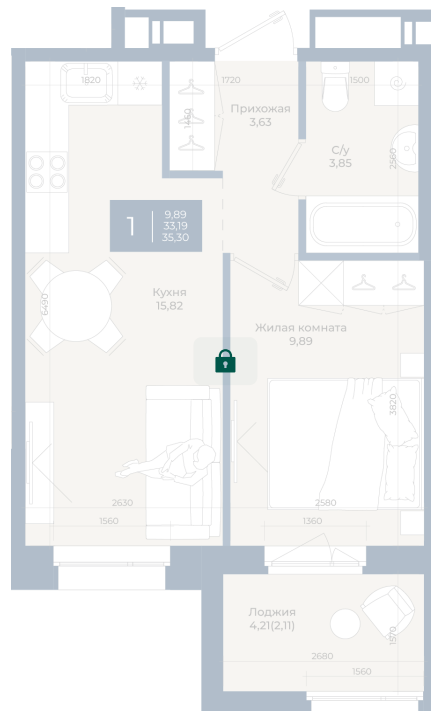

Номер: 94

1 комнатная 35.3 м²

Отсканируйте QR-код
и смотрите на сайте
новатория.спб.рф

6 424 600 руб.

В ипотеку от 21 643 руб.

Ипотека 4,3%

Корпус	Корпус Б, 2 очередь	Этаж	1
Секция	2	Сдача	4 кв. 2027

24.06.2026 17:56 (Мск)

Не является публичной офертой, цена может быть скорректирована.
Информация взята с сайта «новатория.спб.рф».

На этаже 1

1 комнатная 35.3 м²

24.06.2026 17:56 (Мск)

Не является публичной офертой, цена может быть скорректирована.
Информация взята с сайта «новатория.спб.рф».

На генплане Корпус Б, 2 очередь

1 комнатная 35.3 м²

24.06.2026 17:56 (Мск)

Не является публичной офертой, цена может быть скорректирована.
Информация взята с сайта «новатория.спб.рф».