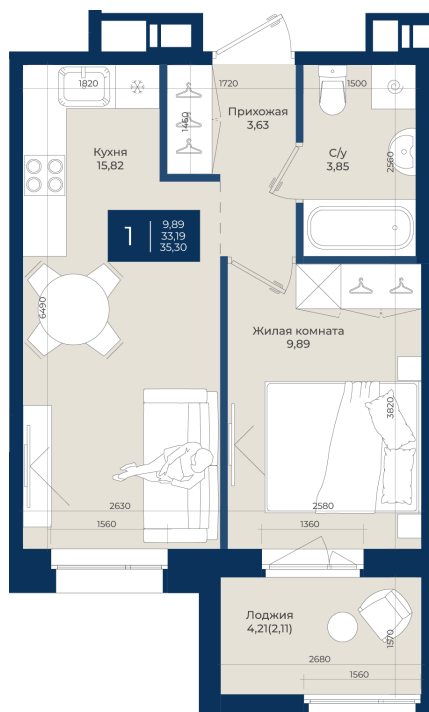

Номер: 136

1 комнатная 35.3 м²

Отсканируйте QR-код
и смотрите на сайте
новатория.спб.рф

6 142 200 руб.

5 712 246 руб.

Ипотека 4,3%

В ипотеку от 19 243 руб.

Корпус	Корпус Б, 2 очередь	Этаж	7
Секция	2	Сдача	4 кв. 2027

21.04.2026 13:32 (Мск)

Не является публичной офертой, цена может быть скорректирована. Информация взята с сайта «новатория.спб.рф»

На этаже 7

1 комнатная 35.3 м²

21.04.2026 13:32 (Мск)

Не является публичной офертой, цена может быть скорректирована. Информация взята с сайта «новатория.спб.рф»

На генплане Корпус Б, 2 очередь

1 комнатная 35.3 м²

21.04.2026 13:32 (Мск)

Не является публичной офертой, цена может быть скорректирована. Информация взята с сайта «новатория.спб.рф»