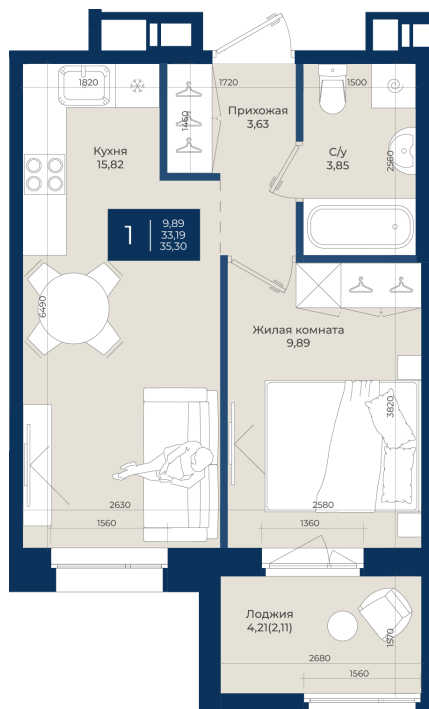

Номер: 136

1 комнатная 35.3 м²

Отсканируйте QR-код
и смотрите на сайте
новатория.спб.рф

~~6 142 200 руб.~~

5 527 980 руб.

В ипотеку от 18 622 руб.

Ипотека 4,3%

| | | | |
|--------|---------------------|-------|------------|
| Корпус | Корпус Б, 2 очередь | Этаж | 7 |
| Секция | 2 | Сдача | 4 кв. 2027 |

06.06.2026 21:17 (Мск)

Не является публичной офертой, цена может быть скорректирована.
Информация взята с сайта «новатория.спб.рф».

На этаже 7

1 комнатная 35.3 м²

06.06.2026 21:17 (Мск)

Не является публичной офертой, цена может быть скорректирована.
Информация взята с сайта «новатория.спб.рф».

На генплане
Корпус Б, 2
очередь

1 комнатная 35.3 м²

06.06.2026 21:17 (Мск)

Не является публичной офертой, цена может быть скорректирована.
Информация взята с сайта «новатория.спб.рф».