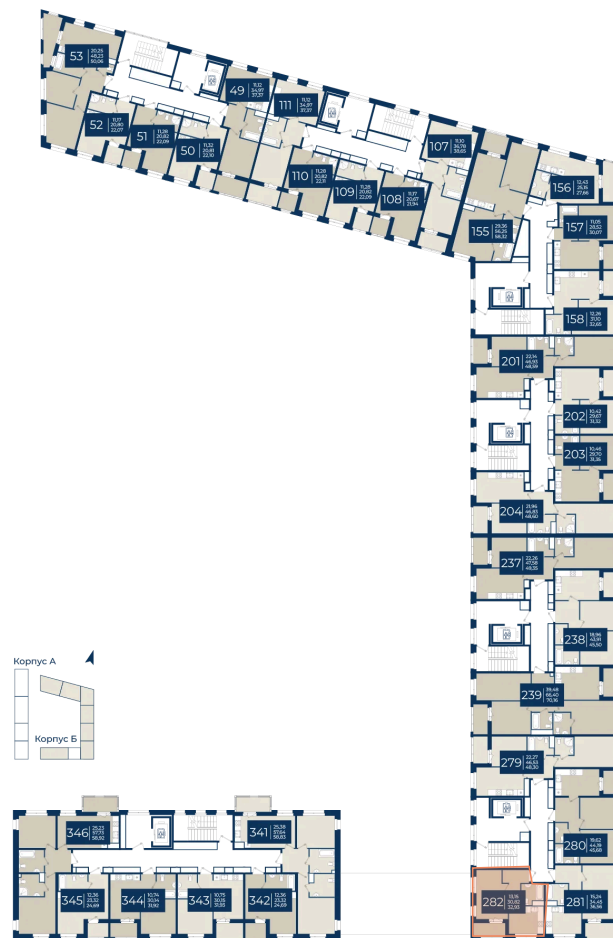

Номер: 282

Отсканируйте QR-код
и смотрите на сайте
новатория.спб.рф

1 комнатная 32.93 м²

6 345 611 руб.

6 028 330 руб.

В ипотеку от 20 308 руб.

Ипотека 4,3%

юз двор

Корпус

Корпус Б, 1 очередь

Этаж

11

Секция

6

Сдача

4 кв. 2026

21.04.2026 12:57 (Мск)

Не является публичной офертой, цена может быть скорректирована. Информация взята с сайта «новатория.спб.рф»

На этаже 11

1 комнатная 32.93 м²

21.04.2026 12:57 (Мск)

Не является публичной офертой, цена может быть скорректирована. Информация взята с сайта «новатория.спб.рф»

На генплане Корпус Б, 1 очередь

1 комнатная 32.93 м²

21.04.2026 12:57 (Мск)

Не является публичной офертой, цена может быть скорректирована. Информация взята с сайта «новатория.спб.рф»