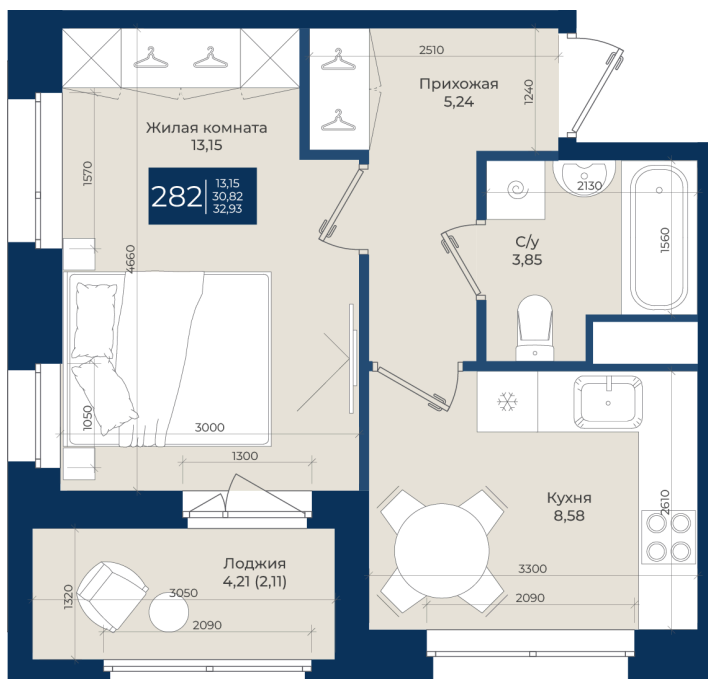

Номер: 282

Отсканируйте QR-код
и смотрите на сайте
новатория.спб.рф

1 комнатная 32.93 м²

6 345 611 руб.

6 028 330 руб.

В ипотеку от 20 308 руб.

Ипотека 4,3%

юз двор

Корпус

Корпус Б, 1 очередь

Этаж

11

Секция

6

Сдача

4 кв. 2026

21.04.2026 12:57 (Мск)

Не является публичной офертой, цена может быть скорректирована. Информация взята с сайта «новатория.спб.рф»

На этаже 11

1 комнатная 32.93 м²

21.04.2026 12:57 (Мск)

Не является публичной офертой, цена может быть скорректирована. Информация взята с сайта «новатория.спб.рф»

На генплане Корпус Б, 1 очередь

1 комнатная 32.93 м²

21.04.2026 12:57 (Мск)

Не является публичной офертой, цена может быть скорректирована. Информация взята с сайта «новатория.спб.рф»