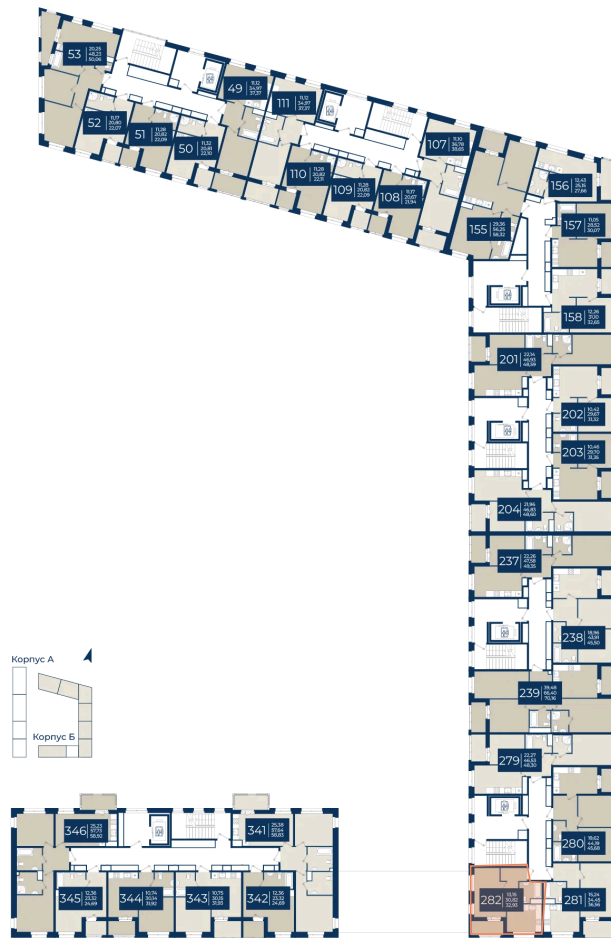

Номер: 282

Отсканируйте QR-код
и смотрите на сайте
новатория.спб.рф

1 комнатная 32.93 м²

6 345 611 руб.

6 028 330 руб.

В ипотеку от 20 308 руб.

Ипотека 4,3%

юз двор

Корпус	Корпус Б, 1 очередь	Этаж	11
Секция	6	Сдача	4 кв. 2026

06.06.2026 17:56 (Мск)

Не является публичной офертой, цена может быть скорректирована.
Информация взята с сайта «новатория.спб.рф».

На этаже 11

1 комнатная 32.93 м²

06.06.2026 17:56 (Мск)

Не является публичной офертой, цена может быть скорректирована.
Информация взята с сайта «новатория.спб.рф».

На генплане Корпус Б, 1 очередь

1 комнатная 32.93 м²