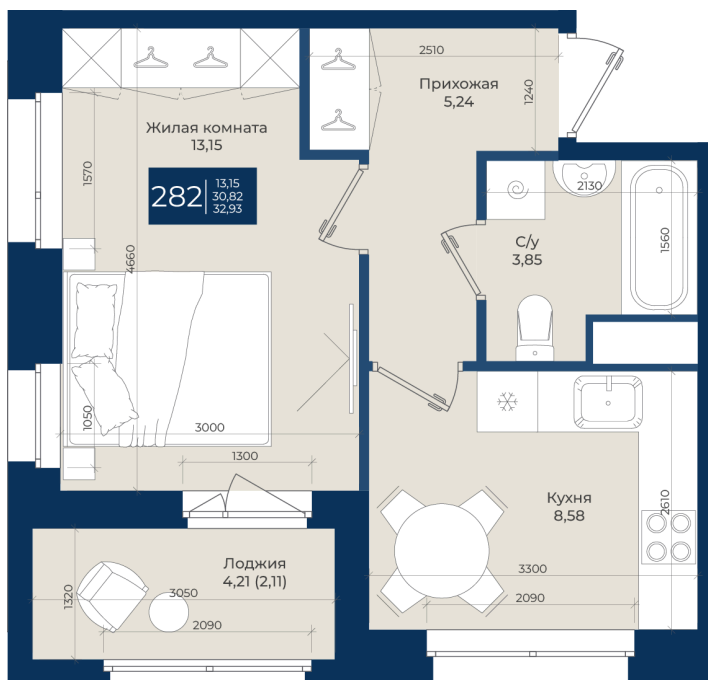

Номер: 282

Отсканируйте QR-код
и смотрите на сайте
новатория.спб.рф

1 комнатная 32.93 м²

6 345 611 руб.

6 028 330 руб.

В ипотеку от 20 308 руб.

Ипотека 4,3%

юз двор

Корпус	Корпус Б, 1 очередь	Этаж	11
Секция	6	Сдача	4 кв. 2026

06.06.2026 17:56 (Мск)

Не является публичной офертой, цена может быть скорректирована.
Информация взята с сайта «новатория.спб.рф».

На этаже 11

1 комнатная 32.93 м²

06.06.2026 17:56 (Мск)

Не является публичной офертой, цена может быть скорректирована.
Информация взята с сайта «новатория.спб.рф».

На генплане Корпус Б, 1 очередь

1 комнатная 32.93 м²